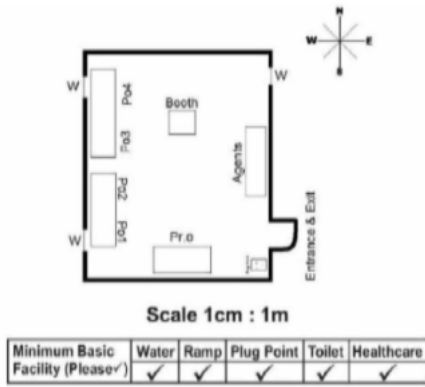

Google Map View

Polling Station Building Front View

Polling Station Front View

Cad View

Key MAP View

1 பெயர் : ரூபாவதி கணவர் பெயர் : தேவராசன் வீட்டு எண் : 3/291 வயது : 28 பாலினம் : பெண்	YAK1310119 Photo is available	2 பெயர் : சாவித்திரி கணவர் பெயர் : ஜெகதீஸ் வீட்டு எண் : 3-294 வயது : 61 பாலினம் : பெண்	YAK1656735 Photo is available	3 பெயர் : முத்துவேல் தந்தை பெயர் : சின்னபிள்ளை வீட்டு எண் : 3-294 வயது : 57 பாலினம் : ஆண்	YAK0481895 Photo is available
4 பெயர் : போதாயி கணவர் பெயர் : முத்துவேல் வீட்டு எண் : 3-294 வயது : 56 பாலினம் : பெண்	YAK0078717 Photo is available	5 பெயர் : பூர்ணிமா தந்தை பெயர் : முத்துவேல் வீட்டு எண் : 3-294 வயது : 34 பாலினம் : பெண்	YAK0481903 Photo is available	6 பெயர் : தனசேகரன் தந்தை பெயர் : முருகன் வீட்டு எண் : 3-295 வயது : 43 பாலினம் : ஆண்	YAK0481911 Photo is available
7 பெயர் : தேன்மொழி கணவர் பெயர் : தனசேகரன் வீட்டு எண் : 3-295 வயது : 36 பாலினம் : பெண்	YAK0481929 Photo is available	8 பெயர் : செந்தில்குமார் தந்தை பெயர் : துரைசாமி வீட்டு எண் : 3-296 வயது : 49 பாலினம் : ஆண்	YAK0391383 Photo is available	9 பெயர் : பிரேமா கணவர் பெயர் : செந்தில்குமார் வீட்டு எண் : 3-296 வயது : 44 பாலினம் : பெண்	YAK1048743 Photo is available
10 பெயர் : விபிதா தந்தை பெயர் : செந்தில் குமார் வீட்டு எண் : 3/296 வயது : 24 பாலினம் : பெண்	YAK2069565 Photo is available	11 பெயர் : கவின்குமார் செந்தில்குமார் தந்தை பெயர் : செந்தில்குமார் டி வீட்டு எண் : 3/296 வயது : 20 பாலினம் : ஆண்	YAK2310506 Photo is available	12 பெயர் : அனுசுயா கணவர் பெயர் : குமரேசன் வீட்டு எண் : 3-300 வயது : 38 பாலினம் : பெண்	YAK0772137 Photo is available
13 பெயர் : வசந்த் தந்தை பெயர் : துரைசாமி வீட்டு எண் : 3/304 வயது : 23 பாலினம் : ஆண்	YAK2069508 Photo is available	14 பெயர் : தேவி கணவர் பெயர் : துரைசாமி வீட்டு எண் : 3-304-A வயது : 44 பாலினம் : பெண்	YAK0391573 Photo is available	15 பெயர் : தருண் குமார் மோ தந்தை பெயர் : மோகன் வீட்டு எண் : 3/311 வயது : 28 பாலினம் : ஆண்	YAK1095314 Photo is available
16 பெயர் : கோவிந்தன் தந்தை பெயர் : சண்முகம் வீட்டு எண் : 3-313 வயது : 33 பாலினம் : ஆண்	YAK0667436 Photo is available	17 பெயர் : ரமேஷ் தந்தை பெயர் : தங்கவேல் வீட்டு எண் : 3-313-1 வயது : 43 பாலினம் : ஆண்	JBR4149811 Photo is available	18 பெயர் : தேவராஜ் தந்தை பெயர் : தங்கவேல் வீட்டு எண் : 3-313-5 வயது : 44 பாலினம் : ஆண்	JBR4150496 Photo is available
19 பெயர் : சத்யபிரியா கணவர் பெயர் : மாரிமுத்து வீட்டு எண் : 3-314 வயது : 35 பாலினம் : பெண்	YAK0772145 Photo is available	20 பெயர் : சரஸ்வதி கணவர் பெயர் : ஆறுமுகம் வீட்டு எண் : 3-314-2 வயது : 69 பாலினம் : பெண்	YAK0521757 Photo is available	21 பெயர் : மாரிமுத்து தந்தை பெயர் : ஆறுமுகம் வீட்டு எண் : 3-314-2 வயது : 50 பாலினம் : ஆண்	YAK0521765 Photo is available
22 பெயர் : பூங்கொடி கணவர் பெயர் : தேவராஜ் வீட்டு எண் : 3-314-3 வயது : 35 பாலினம் : பெண்	YAK0391235 Photo is available	23 பெயர் : நாகராஜ் தந்தை பெயர் : சின்னசாமி வீட்டு எண் : 3-314-7 வயது : 44 பாலினம் : ஆண்	YAK0481945 Photo is available	24 பெயர் : சமதி கணவர் பெயர் : நாகராஜ் வீட்டு எண் : 3-314-7 வயது : 40 பாலினம் : பெண்	YAK0481937 Photo is available
25 பெயர் : கண்ணகி கணவர் பெயர் : ஜெகநாதன் வீட்டு எண் : 3-314-9 வயது : 54 பாலினம் : பெண்	YAK0521997 Photo is available	26 பெயர் : ராஜாமணி கணவர் பெயர் : சேதுராமன் வீட்டு எண் : 3-315 வயது : 72 பாலினம் : பெண்	YAK0772160 Photo is available	27 பெயர் : மணிகண்டன் தந்தை பெயர் : கேசவன் வீட்டு எண் : 3-326 வயது : 28 பாலினம் : ஆண்	YAK1140524 Photo is available
28 பெயர் : சூடாமணி கணவர் பெயர் : ராசாக்கவுண்டர் வீட்டு எண் : 3-330 வயது : 80 பாலினம் : பெண்	YAK1656792 Photo is available	29 பெயர் : கண்ணன் தந்தை பெயர் : ராசாக்கவுண்டர் வீட்டு எண் : 3-330 வயது : 59 பாலினம் : ஆண்	JBR5603212 Photo is available	30 பெயர் : சமதி கணவர் பெயர் : கண்ணன் வீட்டு எண் : 3-330 வயது : 55 பாலினம் : பெண்	YAK0078733 Photo is available