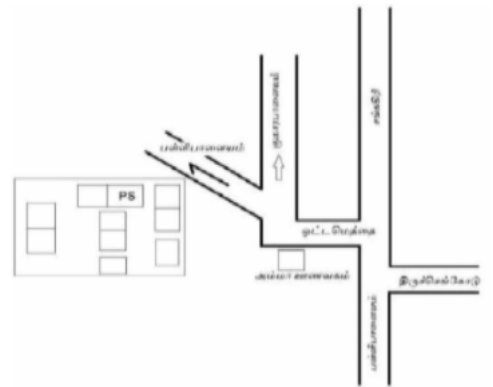

Key MAP View