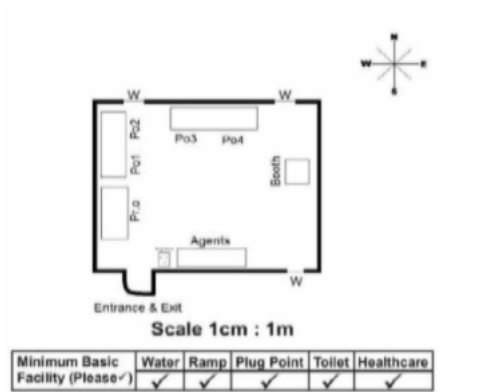

**Google Map View**

**Polling Station Building Front View**

**Polling Station Front View**

**Cad View**

**Key MAP View**

1 பெயர் : முருகன் தந்தை பெயர்: ஆறுமுகம் வீட்டு எண் : 2-404 வயது : 48 பாலினம் : ஆண்	JBR4151148 Photo is available	2 பெயர் : கவிதா கணவர் பெயர்: முருகன் வீட்டு எண் : 2-404 வயது : 41 பாலினம் : பெண்	JBR4151155 Photo is available	3 பெயர் : நவீன்குமார் தந்தை பெயர்: சக்திவேல் வீட்டு எண் : 2-518 வயது : 28 பாலினம் : ஆண்	YAK1172493 Photo is available
4 பெயர் : கோபிநாத் தந்தை பெயர்: தங்கவேல் வீட்டு எண் : 3-42-1 வயது : 38 பாலினம் : ஆண்	YAK0522284 Photo is available	5 பெயர் : செளண்டேஸ்வரி கணவர் பெயர்: நாகராஜன் வீட்டு எண் : 3-43-1 வயது : 53 பாலினம் : பெண்	YAK0079194 Photo is available	6 பெயர் : மணிகண்டன் தந்தை பெயர்: முருகேசன் வீட்டு எண் : 3/44 வயது : 21 பாலினம் : ஆண்	YAK2198075 Photo is available
7 பெயர் : கிருஷ்ணமூர்த்தி தந்தை பெயர்: பழனிப்பகவுண்டர் வீட்டு எண் : 3-64 வயது : 58 பாலினம் : ஆண்	YAK1658814 Photo is available	8 பெயர் : ராஜம்மாள் கணவர் பெயர்: செல்வன் வீட்டு எண் : 3-68A-1 வயது : 60 பாலினம் : பெண்	YAK1658830 Photo is available	9 பெயர் : செல்வன் தந்தை பெயர்: கோட்டைகவுண்டர் வீட்டு எண் : 3-68-A1 வயது : 68 பாலினம் : ஆண்	YAK1658822 Photo is available
10 பெயர் : தீபா தந்தை பெயர்: மாரிமுத்து வீட்டு எண் : 3/89 வயது : 26 பாலினம் : பெண்	YAK2139251 Photo is available	11 பெயர் : மோகன்ராஜ் தந்தை பெயர்: ஸேமியாபந் வீட்டு எண் : 3/94 வயது : 38 பாலினம் : ஆண்	SCF0498766 Photo is available	12 பெயர் : யசோதா கணவர் பெயர்: மோகன்ராஜ் வீட்டு எண் : 3/94 வயது : 34 பாலினம் : பெண்	YAK2048791 Photo is available
13 பெயர் : சேட்டு தந்தை பெயர்: முத்துசாமி வீட்டு எண் : 3/141 வயது : 66 பாலினம் : ஆண்	YAK0391185 Photo is available	14 பெயர் : சரஸ்வதி கணவர் பெயர்: சேட்டு வீட்டு எண் : 3/141 வயது : 62 பாலினம் : பெண்	YAK0391227 Photo is available	15 பெயர் : மரகதம் கணவர் பெயர்: விஸ்வநாதன் வீட்டு எண் : 3-141-6 வயது : 63 பாலினம் : பெண்	YAK0392597 Photo is available
16 பெயர் : விஸ்வநாதன் தந்தை பெயர்: பழனிப்பமுதலியார் வீட்டு எண் : 3-141-6 வயது : 62 பாலினம் : ஆண்	YAK0482166 Photo is available	17 பெயர் : சரவணன் தந்தை பெயர்: விஸ்வநாதன் வீட்டு எண் : 3-141-6 வயது : 45 பாலினம் : ஆண்	YAK0392589 Photo is available	18 பெயர் : பாவாத்தாள் கணவர் பெயர்: செங்கோடன் வீட்டு எண் : 3/141-7 வயது : 72 பாலினம் : பெண்	YAK2174985 Photo is available
19 பெயர் : குருசாமி தந்தை பெயர்: செங்கோடன் வீட்டு எண் : 3/141-7 வயது : 58 பாலினம் : ஆண்	YAK2174993 Photo is available	20 பெயர் : கற்பகம் கணவர் பெயர்: குருசாமி வீட்டு எண் : 3/141-7 வயது : 50 பாலினம் : பெண்	YAK2174977 Photo is available	21 பெயர் : பூமிகா குருசாமி தந்தை பெயர்: குருசாமி வீட்டு எண் : 3/141-7 வயது : 21 பாலினம் : பெண்	YAK2388601 Photo is available
22 பெயர் : சாந்தி கணவர் பெயர்: ரவிக்குமார் வீட்டு எண் : 3-141A வயது : 55 பாலினம் : பெண்	YAK1658848 Photo is available	23 பெயர் : சதீஸ்குமார் தந்தை பெயர்: ரவிக்குமார் வீட்டு எண் : 3-141A வயது : 37 பாலினம் : ஆண்	JBR5984331 Photo is available	24 பெயர் : அருள்குமார் தந்தை பெயர்: ஞானசேகரன் வீட்டு எண் : 3/145 வயது : 36 பாலினம் : ஆண்	YAK2213320 Photo is available
25 பெயர் : நிரோஷா கணவர் பெயர்: அருள்குமார் ஞா வீட்டு எண் : 3/145 வயது : 29 பாலினம் : பெண்	YAK2212215 Photo is available	26 பெயர் : லீலாவதி கணவர் பெயர்: துரைசாமி வீட்டு எண் : 3-165 வயது : 55 பாலினம் : பெண்	YAK0522409 Photo is available	27 பெயர் : முத்துலட்சுமி கணவர் பெயர்: மாணிக்கம் வீட்டு எண் : 3-175-1 வயது : 54 பாலினம் : பெண்	JBR5548748 Photo is available
28 பெயர் : மோகன்ராஜ் தந்தை பெயர்: மாணிக்கம் வீட்டு எண் : 3-175-8 வயது : 28 பாலினம் : ஆண்	YAK1095330 Photo is available	29 பெயர் : செங்கோடகவுண்டர் தந்தை பெயர்: பொன்னுசாமிகவுண்டர் வீட்டு எண் : 3-177 வயது : 69 பாலினம் : ஆண்	YAK1658855 Photo is available	30 பெயர் : மணி கணவர் பெயர்: செங்கோடகவுண்டர் வீட்டு எண் : 3-177 வயது : 66 பாலினம் : பெண்	YAK1658863 Photo is available