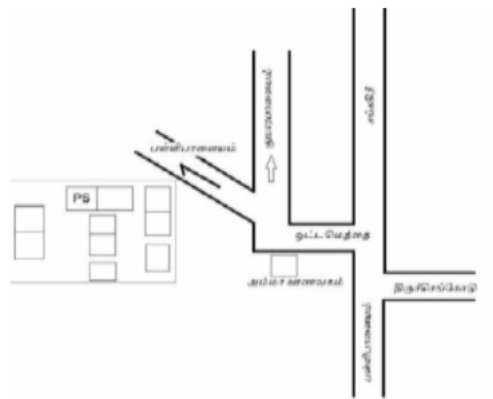

Key MAP View