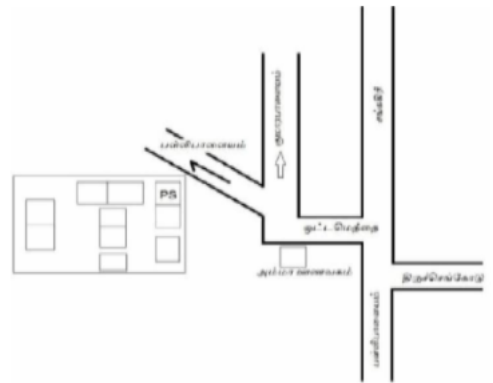

Key MAP View