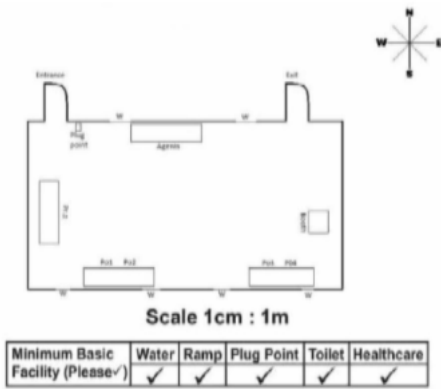

Google Map View

Polling Station Building Front View

Polling Station Front View

Cad View

Key MAP View

1 பெயர் : தங்கப்பன் தந்தை பெயர் : கோவிந்தசாமி வீட்டு எண் : 3-1051 வயது : 58 பாலினம் : ஆண் Photo is available	JBR5605423	2 பெயர் : நிரமலா தந்தை பெயர் : முருகேசன் வீட்டு எண் : 3-1051 வயது : 34 பாலினம் : பெண் Photo is available	YAK0317321	3 பெயர் : கலைவாணி தந்தை பெயர் : தங்கப்பன் வீட்டு எண் : 3-1051 வயது : 32 பாலினம் : பெண் Photo is available	YAK0874362
4 பெயர் : கணபதி தந்தை பெயர் : தங்கப்பன் வீட்டு எண் : 3-1051 வயது : 31 பாலினம் : ஆண் Photo is available	YAK0874420	5 பெயர் : பிரியங்கா தந்தை பெயர் : முருகேசன் வீட்டு எண் : 3-1051 வயது : 30 பாலினம் : பெண் Photo is available	YAK1203264	6 பெயர் : தினேஷ் குமார் தந்தை பெயர் : முருகேசன் வீட்டு எண் : 3 1051 வயது : 26 பாலினம் : ஆண் Photo is available	YAK1277664
7 பெயர் : ரம்யா தந்தை பெயர் : முருகேசன் வீட்டு எண் : 3-1051-1 வயது : 33 பாலினம் : பெண் Photo is available	YAK0772780	8 பெயர் : பிரியா கணவர் பெயர் : ராமநாதன் வீட்டு எண் : 3-1052 வயது : 42 பாலினம் : பெண் Photo is available	YAK0317339	9 பெயர் : தேவதர்ஷினி ராமநாதன் தந்தை பெயர் : ராமநாதன் செளந்தர் ராஜன் வீட்டு எண் : 3/1052 சின்னத்தலவங்காடு வயது : 20 பாலினம் : பெண் Photo is available	YAK2309284
10 பெயர் : சொர்னா தந்தை பெயர் : குமார் வீட்டு எண் : 3/1053 வயது : 24 பாலினம் : பெண் Photo is available	YAK2021210	11 பெயர் : ராஜேந்திரன் தந்தை பெயர் : பெருமான் வீட்டு எண் : 3-1055 வயது : 70 பாலினம் : ஆண் Photo is available	YAK0317347	12 பெயர் : நிவேந்திரன் தந்தை பெயர் : குமரசேன் வீட்டு எண் : 3/1057 வயது : 25 பாலினம் : ஆண் Photo is available	YAK1294701
13 பெயர் : அங்குலட்சுமி கணவர் பெயர் : செல்வராஜ் வீட்டு எண் : 3-1058 வயது : 62 பாலினம் : பெண் Photo is available	YAK0317313	14 பெயர் : தெய்வானை கணவர் பெயர் : கார்த்திகேயன் வீட்டு எண் : 3/1058 வயது : 31 பாலினம் : பெண் Photo is available	YAK1262427	15 பெயர் : மணிமேகலை கணவர் பெயர் : சண்முகராஜ் வீட்டு எண் : 3/1059 வயது : 48 பாலினம் : பெண் Photo is available	YAK2078053
16 பெயர் : யோகேஸ்வரன் தாயின் பெயர் : காந்திமதி வீட்டு எண் : 3-1059 வயது : 27 பாலினம் : ஆண் Photo is available	YAK1203496	17 பெயர் : சரவணன் தந்தை பெயர் : சண்முகராஜ் வீட்டு எண் : 3-1059 வயது : 26 பாலினம் : ஆண் Photo is available	YAK1250760	18 பெயர் : சிலம்பரசன் தந்தை பெயர் : சேகர் வீட்டு எண் : 3-1059A வயது : 39 பாலினம் : ஆண் Photo is available	YAK0874651
19 பெயர் : மல்லிகா தந்தை பெயர் : பழனிப்பன் வீட்டு எண் : 3/1059A வயது : 33 பாலினம் : பெண் Photo is available	YAK1294537	20 பெயர் : ஜெயந்தி கணவர் பெயர் : மெய்யானந்தன் வீட்டு எண் : 3/1060 வயது : 25 பாலினம் : பெண் Photo is available	YAK2131266	21 பெயர் : திருநாவுக்கரசு தந்தை பெயர் : முனுசாமி வீட்டு எண் : 3/1060ஏ வயது : 56 பாலினம் : ஆண் Photo is available	YAK2035038
22 பெயர் : கிரிதரன் தந்தை பெயர் : திருநாவுக்கரசு வீட்டு எண் : 3-1060A வயது : 29 பாலினம் : ஆண் Photo is available	YAK1096163	23 பெயர் : நந்தினி தந்தை பெயர் : திருநாவுக்கரசு வீட்டு எண் : 3-1060ஏ வயது : 26 பாலினம் : பெண் Photo is available	YAK1250786	24 பெயர் : மோகனா கணவர் பெயர் : சிவக்குமார் வீட்டு எண் : 3-1061 வயது : 36 பாலினம் : பெண் Photo is available	YAK0523050
25 பெயர் : அருணகிரி தந்தை பெயர் : தேவராஜ் வீட்டு எண் : 3-1062 வயது : 37 பாலினம் : ஆண் Photo is available	YAK0482562	26 பெயர் : நந்தினி தந்தை பெயர் : மூர்த்தி வீட்டு எண் : 3/1062 வயது : 25 பாலினம் : பெண் Photo is available	YAK1332386	27 பெயர் : கோமதி பழனிப்பன் கணவர் பெயர் : அருணகிரி தேவராஜ் வீட்டு எண் : 3/1062-1 வயது : 36 பாலினம் : பெண் Photo is available	YAK2284842
28 பெயர் : தினேஷ் தந்தை பெயர் : மூர்த்தி வீட்டு எண் : 3-1062A வயது : 27 பாலினம் : ஆண் Photo is available	YAK1235985	29 பெயர் : லிக்னெஷ் தந்தை பெயர் : மணிகண்டன் வீட்டு எண் : 3/1063 வயது : 24 பாலினம் : ஆண் Photo is available	YAK2070803	30 பெயர் : ஜெய்கணேஷ் தந்தை பெயர் : ராஜேந்திரன் வீட்டு எண் : 3-1066 வயது : 36 பாலினம் : ஆண் Photo is available	YAK0669325