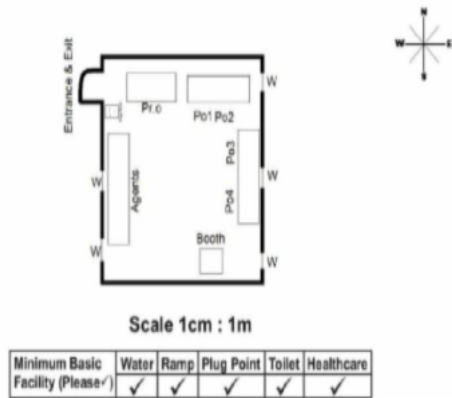

4. வாக்காளர்களின் எண்ணிக்கை

தொடங்கும் வரிசை எண்	முடியும் வரிசை எண்.	நிகர வாக்காளர்களின் எண்ணிக்கை			
		ஆண்	பெண்	மூன்றாம் பாலினம்	மொத்தம்
1	639	302	331	0	633

கையொப்பம்

Nazri Naksha

Google Map View

Polling Station Building Front View

Polling Station Front View

Cad View

Key MAP View

சட்டமன்றத் தொகுதியின் எண் மற்றும் பெயர் : 97-குமாரபாளையம்
பிரிவு எண் மற்றும் பெயர் 1-கலியனூர் (வ.கி) மற்றும் (உ), செங்காடு ஆவத்திபாளையம் வார்டு -1

பாகம் எண் : 191