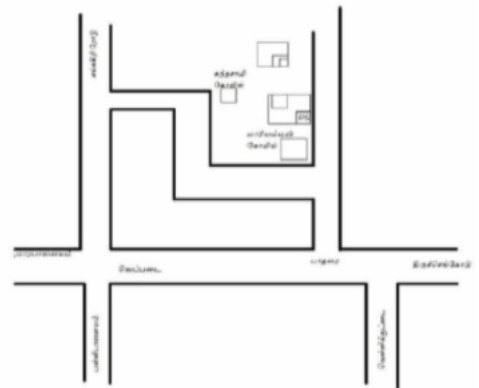

Key MAP View