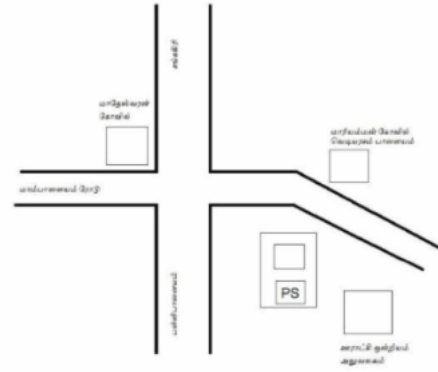

Key MAP View