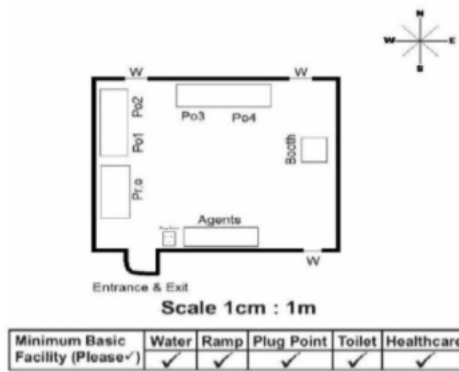

Google Map View

Polling Station Building Front View

Polling Station Front View

Cad View

Key MAP View

1 பெயர் : கருப்பண்ணன் தந்தை பெயர் : செல்லப்பகவுண்டர் வீட்டு எண் : 1-79 வயது : 77 பாலினம் : ஆண்	YAK2086940 Photo is available	2 பெயர் : ரத்தினகுமார் தந்தை பெயர் : கந்தசாமி வீட்டு எண் : 2-84 வயது : 39 பாலினம் : ஆண்	JBR5907308 Photo is available	S 3 பெயர் : லதா கணவர் பெயர் : ராமன் வீட்டு எண் : 3-6-2 வயது : 35 பாலினம் : பெண்	YAK0876805 Photo is available
4 பெயர் : கவிதா கணவர் பெயர் : ராஜேந்திரன் வீட்டு எண் : 3-82G வயது : 46 பாலினம் : பெண்	JBR4173415 Photo is available	#2 5 பெயர் : பிரபா சதீஸ்குமார் தந்தை பெயர் : ராஜேந்திரன் வீட்டு எண் : 3-393/9 வயது : 36 பாலினம் : பெண்	YAK0094003 Photo is available	6 பெயர் : கிருஷ்ணன் தந்தை பெயர் : முத்து வீட்டு எண் : 3-99-1 வயது : 59 பாலினம் : ஆண்	YAK0083055 Photo is available
7 பெயர் : இந்திராணி கணவர் பெயர் : கிருஷ்ணன் வீட்டு எண் : 3-99-1 வயது : 57 பாலினம் : பெண்	YAK0083063 Photo is available	8 பெயர் : சுகன்யா கணவர் பெயர் : நடராஜன் வீட்டு எண் : 3-99-14 வயது : 34 பாலினம் : பெண்	YAK1204973 Photo is available	9 பெயர் : தரணியம்மாள் கணவர் பெயர் : ராஜமாணிக்கம் வீட்டு எண் : 3-103 வயது : 76 பாலினம் : பெண்	YAK1684703 Photo is available
10 பெயர் : ரோஷினி தந்தை பெயர் : ரவி குமார் வீட்டு எண் : 3-103 வயது : 23 பாலினம் : பெண்	YAK2077451 Photo is available	11 பெயர் : வைஷ்ணவி தாயின் பெயர் : ஜெகஜோதி வீட்டு எண் : 3/103 வயது : 20 பாலினம் : பெண்	YAK2260867 Photo is available	12 பெயர் : ச சுவேதா தந்தை பெயர் : சரேஷ் வீட்டு எண் : 3/103/1 வயது : 20 பாலினம் : பெண்	YAK2374833 Photo is available
13 பெயர் : ர வைஷ்ணவி தாயின் பெயர் : ஜெகஜோதி தாய் வீட்டு எண் : 3-103 ஆர்யகாட்டார வயது : 20 பாலினம் : பெண்	YAK2255511 Photo is available	14 பெயர் : புனிதா கணவர் பெயர் : சப்ரமணியன் வீட்டு எண் : 3-105 வயது : 50 பாலினம் : பெண்	JBR5706429 Photo is available	15 பெயர் : ரைகான்பேகம் கணவர் பெயர் : சகாபுதீன் வீட்டு எண் : 3-106 வயது : 44 பாலினம் : பெண்	YAK0083089 Photo is available
16 பெயர் : மாதேஸ்வரி கணவர் பெயர் : பெரியசாமி வீட்டு எண் : 3-106-25 வயது : 62 பாலினம் : பெண்	YAK0083105 Photo is available	17 பெயர் : மகேஸ்வரன் தந்தை பெயர் : வெள்ளியங்கிரி வீட்டு எண் : 3-106-28 வயது : 39 பாலினம் : ஆண்	YAK0083147 Photo is available	18 பெயர் : கார்த்திக் தந்தை பெயர் : முருகன் வீட்டு எண் : 3-113c வயது : 38 பாலினம் : பெண்	YAK0876813 Photo is available
19 பெயர் : சசிலா கணவர் பெயர் : தமிழரசு வீட்டு எண் : 3-137 வயது : 53 பாலினம் : பெண்	YAK0876821 Photo is available	20 பெயர் : கணேசன் தந்தை பெயர் : அங்கமுத்து வீட்டு எண் : 3-137 வயது : 48 பாலினம் : ஆண்	JBR4166450 Photo is available	21 பெயர் : மீனா தந்தை பெயர் : அங்கமுத்து வீட்டு எண் : 3-137 வயது : 43 பாலினம் : பெண்	JBR4165841 Photo is available
22 பெயர் : ராணி ச கணவர் பெயர் : சரேஷ் வீட்டு எண் : 3/137-1 வயது : 39 பாலினம் : பெண்	YAK2358216 Photo is available	23 பெயர் : மனோகரன் தந்தை பெயர் : பழனிப்ப முதலியார் வீட்டு எண் : 3-137-57 வயது : 66 பாலினம் : ஆண்	YAK0483859 Photo is available	24 பெயர் : பாலமுருகன் தந்தை பெயர் : குமரேசன் வீட்டு எண் : 3/146-7 வயது : 25 பாலினம் : ஆண்	YAK1930304 Photo is available
S 25 பெயர் : ஜெயந்தி கணவர் பெயர் : சேகர் வீட்டு எண் : 3-447 வயது : 42 பாலினம் : பெண்	YAK0877902 Photo is available	# 26 பெயர் : நடராஜன் முத்துசாமி தந்தை பெயர் : முத்துசாமி வீட்டு எண் : 3/99/14 வயது : 39 பாலினம் : ஆண்	YAK0083212 Photo is available	27 பெயர் : நாகமணிகண்டன் தந்தை பெயர் : கண்ணன் வீட்டு எண் : 3-152-1 வயது : 37 பாலினம் : ஆண்	YAK0083220 Photo is available
28 பெயர் : ஈஸ்வரி கணவர் பெயர் : சக்திவேல் வீட்டு எண் : 3/153 வயது : 38 பாலினம் : பெண்	YAK0571158 Photo is available	29 பெயர் : ராமர் தந்தை பெயர் : அருணாச்சலம் வீட்டு எண் : 3-155-18 வயது : 58 பாலினம் : ஆண்	YAK0083261 Photo is available	30 பெயர் : சமதி கணவர் பெயர் : ராமர் வீட்டு எண் : 3-155-18 வயது : 53 பாலினம் : பெண்	YAK0083279 Photo is available