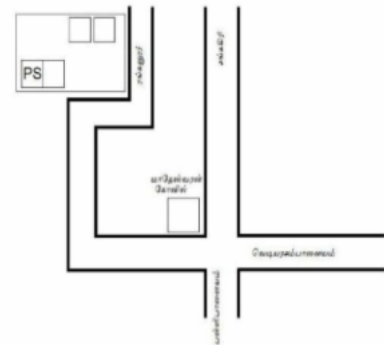

Google Map View

Polling Station Building Front View

Polling Station Front View

Cad View

Key MAP View

1 பெயர் : கருப்பண்ணன் தந்தை பெயர் : செல்லப்பகவுண்டர் வீட்டு எண் : 1-79 வயது : 77 பாலினம் : ஆண்	YAK2086940 Photo is available	2 பெயர் : ரத்தினகுமார் தந்தை பெயர் : கந்தசாமி வீட்டு எண் : 2-84 வயது : 39 பாலினம் : ஆண்	JBR5907308 Photo is available	S 3 பெயர் : லதா கணவர் பெயர் : ராமன் வீட்டு எண் : 3-6-2 வயது : 35 பாலினம் : பெண்	YAK0876805 Photo is available
4 பெயர் : கவிதா கணவர் பெயர் : ராஜேந்திரன் வீட்டு எண் : 3-82G வயது : 46 பாலினம் : பெண்	JBR4173415 Photo is available	#2 5 பெயர் : பிரபா சதீஸ்குமார் தந்தை பெயர் : ராஜேந்திரன் வீட்டு எண் : 3-393/9 வயது : 36 பாலினம் : பெண்	YAK0094003 Photo is available	6 பெயர் : கிருஷ்ணன் தந்தை பெயர் : முத்து வீட்டு எண் : 3-99-1 வயது : 59 பாலினம் : ஆண்	YAK0083055 Photo is available
7 பெயர் : இந்திராணி கணவர் பெயர் : கிருஷ்ணன் வீட்டு எண் : 3-99-1 வயது : 57 பாலினம் : பெண்	YAK0083063 Photo is available	8 பெயர் : சுகன்யா கணவர் பெயர் : நடராஜன் வீட்டு எண் : 3-99-14 வயது : 34 பாலினம் : பெண்	YAK1204973 Photo is available	9 பெயர் : தரணியம்மாள் கணவர் பெயர் : ராஜமாணிக்கம் வீட்டு எண் : 3-103 வயது : 76 பாலினம் : பெண்	YAK1684703 Photo is available
10 பெயர் : ரோஷினி தந்தை பெயர் : ரவி குமார் வீட்டு எண் : 3-103 வயது : 23 பாலினம் : பெண்	YAK2077451 Photo is available	11 பெயர் : வைஷ்ணவி தாயின் பெயர் : ஜெகஜோதி வீட்டு எண் : 3/103 வயது : 20 பாலினம் : பெண்	YAK2260867 Photo is available	12 பெயர் : ச சுவேதா தந்தை பெயர் : சரேஷ் வீட்டு எண் : 3/103/1 வயது : 20 பாலினம் : பெண்	YAK2374833 Photo is available
13 பெயர் : ர வைஷ்ணவி தாயின் பெயர் : ஜெகஜோதி தாய் வீட்டு எண் : 3-103 ஆர்யகாட்டார வயது : 20 பாலினம் : பெண்	YAK2255511 Photo is available	14 பெயர் : புனிதா கணவர் பெயர் : சப்ரமணியன் வீட்டு எண் : 3-105 வயது : 50 பாலினம் : பெண்	JBR5706429 Photo is available	15 பெயர் : ரைகான்பேகம் கணவர் பெயர் : சகாபுதீன் வீட்டு எண் : 3-106 வயது : 44 பாலினம் : பெண்	YAK0083089 Photo is available
16 பெயர் : மாதேஸ்வரி கணவர் பெயர் : பெரியசாமி வீட்டு எண் : 3-106-25 வயது : 62 பாலினம் : பெண்	YAK0083105 Photo is available	17 பெயர் : மகேஸ்வரன் தந்தை பெயர் : வெள்ளியங்கிரி வீட்டு எண் : 3-106-28 வயது : 39 பாலினம் : ஆண்	YAK0083147 Photo is available	18 பெயர் : கார்த்திக் தந்தை பெயர் : முருகன் வீட்டு எண் : 3-113c வயது : 38 பாலினம் : பெண்	YAK0876813 Photo is available
19 பெயர் : சசிலா கணவர் பெயர் : தமிழரசு வீட்டு எண் : 3-137 வயது : 53 பாலினம் : பெண்	YAK0876821 Photo is available	20 பெயர் : கணேசன் தந்தை பெயர் : அங்கமுத்து வீட்டு எண் : 3-137 வயது : 48 பாலினம் : ஆண்	JBR4166450 Photo is available	21 பெயர் : மீனா தந்தை பெயர் : அங்கமுத்து வீட்டு எண் : 3-137 வயது : 43 பாலினம் : பெண்	JBR4165841 Photo is available
22 பெயர் : ராணி ச கணவர் பெயர் : சரேஷ் வீட்டு எண் : 3/137-1 வயது : 39 பாலினம் : பெண்	YAK2358216 Photo is available	23 பெயர் : மனோகரன் தந்தை பெயர் : பழனிப்ப முதலியார் வீட்டு எண் : 3-137-57 வயது : 66 பாலினம் : ஆண்	YAK0483859 Photo is available	24 பெயர் : பாலமுருகன் தந்தை பெயர் : குமரேசன் வீட்டு எண் : 3/146-7 வயது : 25 பாலினம் : ஆண்	YAK1930304 Photo is available
S 25 பெயர் : ஜெயந்தி கணவர் பெயர் : சேகர் வீட்டு எண் : 3-447 வயது : 42 பாலினம் : பெண்	YAK0877902 Photo is available	# 26 பெயர் : நடராஜன் முத்துசாமி தந்தை பெயர் : முத்துசாமி வீட்டு எண் : 3/99/14 வயது : 39 பாலினம் : ஆண்	YAK0083212 Photo is available	27 பெயர் : நாகமணிகண்டன் தந்தை பெயர் : கண்ணன் வீட்டு எண் : 3-152-1 வயது : 37 பாலினம் : ஆண்	YAK0083220 Photo is available
28 பெயர் : ஈஸ்வரி கணவர் பெயர் : சக்திவேல் வீட்டு எண் : 3/153 வயது : 38 பாலினம் : பெண்	YAK0571158 Photo is available	29 பெயர் : ராமர் தந்தை பெயர் : அருணாச்சலம் வீட்டு எண் : 3-155-18 வயது : 58 பாலினம் : ஆண்	YAK0083261 Photo is available	30 பெயர் : சமதி கணவர் பெயர் : ராமர் வீட்டு எண் : 3-155-18 வயது : 53 பாலினம் : பெண்	YAK0083279 Photo is available