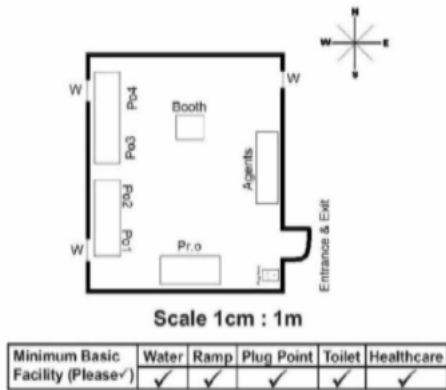

Google Map View

Polling Station Building Front View

Polling Station Front View

Cad View

Key MAP View

1	YAK1682855	பெயர் : ஜெயமணி கணவர் பெயர் : குழந்தைவேலு வீட்டு எண் : 1 வயது : 68 பாலினம் : பெண்	Photo is available	2	YAK2146587	பெயர் : திருநாவுகரசு தந்தை பெயர் : செல்வ குமார் வீட்டு எண் : 1 வயது : 44 பாலினம் : ஆண்	Photo is available	3	JBR3543048	பெயர் : நிர்மலா தந்தை பெயர் : மாணிக்கம் வீட்டு எண் : 1 வயது : 44 பாலினம் : பெண்	Photo is available
4	YAK1682863	பெயர் : ராஜ் தந்தை பெயர் : முனுசாமிசெட்டியார் வீட்டு எண் : 1-3 வயது : 56 பாலினம் : ஆண்	Photo is available	5	YAK0878389	பெயர் : நித்யா கணவர் பெயர் : சேட்டு வீட்டு எண் : 1-5 வயது : 36 பாலினம் : பெண்	Photo is available	6	YAK0878397	பெயர் : சேட்டு தந்தை பெயர் : மாரியப்பன் வீட்டு எண் : 1-5 வயது : 36 பாலினம் : ஆண்	Photo is available
7	YAK1267020	பெயர் : ஜோதி கணவர் பெயர் : முத்துசாமி வீட்டு எண் : 1/5 வயது : 31 பாலினம் : பெண்	Photo is available	8	YAK1682871	பெயர் : குழந்தைவேலு தந்தை பெயர் : வெள்ளையண்ணசெட்டி வீட்டு எண் : 1-6 வயது : 73 பாலினம் : ஆண்	Photo is available	9	YAK2367381	பெயர் : சுவைமான் கலிபுல்லா தந்தை பெயர் : கலிபுல்லா வீட்டு எண் : 1/35 வயது : 21 பாலினம் : ஆண்	Photo is available
10	JBR4294880	பெயர் : ரவிசக்கரவர்த்தி தந்தை பெயர் : ஹரிபாஸ்கர் வீட்டு எண் : 1/88/1 வயது : 42 பாலினம் : ஆண்	Photo is available	11	JBR4608782	பெயர் : பாஸ்கரன் தந்தை பெயர் : துரைசாமி வீட்டு எண் : 1-102A வயது : 45 பாலினம் : ஆண்	Photo is available	12	YAK0777029	பெயர் : தீபா கணவர் பெயர் : பாஸ்கரன் வீட்டு எண் : 1-102A வயது : 32 பாலினம் : பெண்	Photo is available
13	YAK1273929	பெயர் : கண்ணன் தந்தை பெயர் : நடராஜ் வீட்டு எண் : 2/2 வயது : 25 பாலினம் : ஆண்	Photo is available	14	YAK0318519	பெயர் : நடராஜ் - தந்தை பெயர் : முத்துசெட்டியார் வீட்டு எண் : 2-2-1 வயது : 60 பாலினம் : ஆண்	Photo is available	15	YAK0274688	பெயர் : அமுதா கணவர் பெயர் : நடராஜ் வீட்டு எண் : 2-2-1 வயது : 53 பாலினம் : பெண்	Photo is available
16	JBR4297719	பெயர் : கண்ணகி கணவர் பெயர் : தேவராஜன் வீட்டு எண் : 2-4 வயது : 42 பாலினம் : பெண்	Photo is available	17	JBR5708110	பெயர் : மதுரை தந்தை பெயர் : கந்தசாமி வீட்டு எண் : 2-6 வயது : 84 பாலினம் : ஆண்	Photo is available	18	JBR5708128	பெயர் : அங்கம்மாள் கணவர் பெயர் : மதுரை வீட்டு எண் : 2-6 வயது : 79 பாலினம் : பெண்	Photo is available
19	JBR5708136	பெயர் : முருகேசன் தந்தை பெயர் : மதுரை வீட்டு எண் : 2-6 வயது : 59 பாலினம் : ஆண்	Photo is available	20	YAK0275172	பெயர் : முத்துராஜா தந்தை பெயர் : தனபால் வீட்டு எண் : 2-11 வயது : 34 பாலினம் : ஆண்	Photo is available	21	YAK1205855	பெயர் : தங்கதுரை தந்தை பெயர் : சந்திரன் வீட்டு எண் : 2-12 வயது : 28 பாலினம் : ஆண்	Photo is available
22	YAK0878405	பெயர் : ஏழுமலை தந்தை பெயர் : பழனிசாமி வீட்டு எண் : 2-13A2 வயது : 31 பாலினம் : ஆண்	Photo is available	23	YAK1682913	பெயர் : தனசேகர் தந்தை பெயர் : ஆறுமுகம் வீட்டு எண் : 2-14 வயது : 68 பாலினம் : ஆண்	Photo is available	24	YAK1682921	பெயர் : மைனாவதி கணவர் பெயர் : தனசேகர் வீட்டு எண் : 2-14 வயது : 62 பாலினம் : பெண்	Photo is available
25	YAK2128965	பெயர் : புவனேஸ்வரி தந்தை பெயர் : கணேசன் வீட்டு எண் : 2-15/1, பழையூர், வெடியரசம்பாளையம் வயது : 24 பாலினம் : பெண்	Photo is available	26	YAK1099522	பெயர் : லாவண்யா தந்தை பெயர் : முருகன் வீட்டு எண் : 2-16 வயது : 29 பாலினம் : பெண்	Photo is available	27	JBR6031041	பெயர் : சுப்ரமணி தந்தை பெயர் : ராமசாமி வீட்டு எண் : 2-19 வயது : 40 பாலினம் : ஆண்	Photo is available
28	JBR4293742	பெயர் : உமா கணவர் பெயர் : முருகன் வீட்டு எண் : 2-20 வயது : 49 பாலினம் : பெண்	Photo is available	29	JBR4293817	பெயர் : புவனேஸ்வரன் தந்தை பெயர் : நடராஜன் வீட்டு எண் : 2-23 வயது : 40 பாலினம் : ஆண்	Photo is available	30	JBR5708219	பெயர் : இந்திராணி கணவர் பெயர் : குமரேசன் வீட்டு எண் : 2-24 வயது : 61 பாலினம் : பெண்	Photo is available