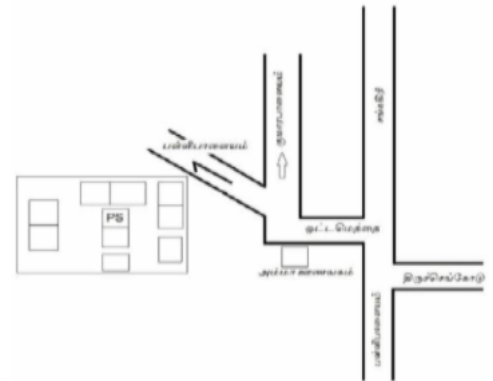

Key MAP View