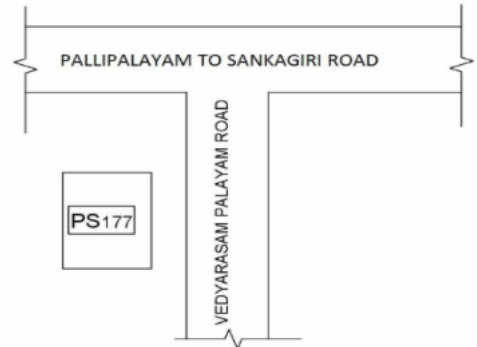

Key MAP View