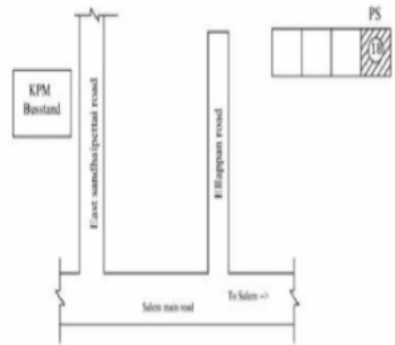

Google Map View

Polling Station Building Front View

Polling Station Front View

Cad View

Key MAP View

1 பெயர் : ராமன் தந்தை பெயர் : செங்கோடன் வீட்டு எண் : 1 வயது : 81 பாலினம் : ஆண் Photo is available	YAK1405034	2 பெயர் : அருமைநாயகம் தந்தை பெயர் : ராமன் வீட்டு எண் : 1 வயது : 57 பாலினம் : ஆண் Photo is available	YAK1405059	3 பெயர் : லட்சுமி கணவர் பெயர் : அருமைநாயகம் வீட்டு எண் : 1 வயது : 55 பாலினம் : பெண் Photo is available	YAK1405067
S 4 பெயர் : ராஜ் வ தந்தை பெயர் : வரதராஜன் வீட்டு எண் : 1A1 வயது : 49 பாலினம் : ஆண் DELETED	YAK1405091	S 5 பெயர் : பிரியா கணவர் பெயர் : ராஜ் வீட்டு எண் : 1A1 வயது : 44 பாலினம் : பெண் DELETED	JBR5882089	6 பெயர் : அர்த்தனாரி தந்தை பெயர் : பொன்னான் வீட்டு எண் : 2 வயது : 71 பாலினம் : ஆண்	YAK1405109
7 பெயர் : ராஜேஸ்வரி கணவர் பெயர் : அர்த்தனாரி வீட்டு எண் : 2 வயது : 58 பாலினம் : பெண் Photo is available	YAK1405117	8 பெயர் : ஜெயந்தி தந்தை பெயர் : அர்த்தனாரி வீட்டு எண் : 2 வயது : 39 பாலினம் : பெண் Photo is available	YAK0223560	9 பெயர் : ஏஞ்சலின் தந்தை பெயர் : ரவிஜேக்கப் வீட்டு எண் : 2 வயது : 31 பாலினம் : பெண் Photo is available	YAK0828095
10 பெயர் : தங்கவேல் தந்தை பெயர் : பழனிசாமி செட்டியார் வீட்டு எண் : 2-52B வயது : 67 பாலினம் : ஆண் Photo is available	YAK0012997	11 பெயர் : லட்சுமி கணவர் பெயர் : சண்முகம் வீட்டு எண் : 3 வயது : 66 பாலினம் : பெண் Photo is available	YAK1405125	12 பெயர் : கோவிந்தராஜ் தந்தை பெயர் : ஆறுமுகம் > வீட்டு எண் : 3 வயது : 63 பாலினம் : ஆண் Photo is available	YAK1405133
13 பெயர் : ராணி கணவர் பெயர் : சுப்ரமணி வீட்டு எண் : 3 வயது : 52 பாலினம் : பெண் Photo is available	YAK1405158	S 14 பெயர் : கலைச்செல்வி கணவர் பெயர் : முருகேசன் வீட்டு எண் : 3 வயது : 27 பாலினம் : பெண் DELETED	YAK1349661	15 பெயர் : ஜெயகுமார் தந்தை பெயர் : முரளி வீட்டு எண் : 3 வயது : 21 பாலினம் : ஆண் Photo is available	YAK2263796
16 பெயர் : ரங்கநாயகி கணவர் பெயர் : மணி வீட்டு எண் : 3-1 வயது : 51 பாலினம் : பெண் Photo is available	YAK1405182	17 பெயர் : சதீஷ்குமார் தந்தை பெயர் : முரளி வீட்டு எண் : 3/7 வயது : 19 பாலினம் : ஆண் Photo is available	YAK2344703	18 பெயர் : கவிதா கோ கணவர் பெயர் : அண்ணாமலை வீட்டு எண் : 3/51 வயது : 39 பாலினம் : பெண் Photo is available	JBR3381381
19 பெயர் : முருகேசன் தந்தை பெயர் : மாரிமுத்து வீட்டு எண் : 4 வயது : 64 பாலினம் : ஆண் Photo is available	YAK1405190	20 பெயர் : ரமாமணி கணவர் பெயர் : முருகேசன் வீட்டு எண் : 4 வயது : 53 பாலினம் : பெண் Photo is available	YAK1405208	21 பெயர் : முரளி தந்தை பெயர் : மாணிக்கம் வீட்டு எண் : 4 வயது : 41 பாலினம் : ஆண் Photo is available	YAK1063833
# 22 பெயர் : சாம்சுமார் வி தாயின் பெயர் : பரமேஸ்வரி வீட்டு எண் : 4 வயது : 35 பாலினம் : ஆண் Photo is available	YAK1063841	23 பெயர் : நிர்மலா கணவர் பெயர் : கேசவன் வீட்டு எண் : 4பி வயது : 52 பாலினம் : பெண் Photo is available	YAK1407089	24 பெயர் : ஜான்சி கணவர் பெயர் : செளந்திரராஜன் வீட்டு எண் : 5 வயது : 64 பாலினம் : பெண் Photo is available	YAK1405240
25 பெயர் : கலைச்செல்வி ஜெமிமா செள ஜா தந்தை பெயர் : செளந்திரராஜன் வீட்டு எண் : 5 வயது : 33 பாலினம் : பெண் Photo is available	YAK0501395	# 26 பெயர் : விமலா மா கணவர் பெயர் : பிரபாகரன் வீட்டு எண் : 5-49 வயது : 51 பாலினம் : பெண் Photo is available	YAK0013003	27 பெயர் : செல்வராஜ் தந்தை பெயர் : செளந்திரராஜ் வீட்டு எண் : 6-1 வயது : 46 பாலினம் : ஆண் Photo is available	JBR1797604
28 பெயர் : வள்ளியம்மாள் கணவர் பெயர் : ஆறுமுகம் வீட்டு எண் : 6-2 வயது : 75 பாலினம் : பெண் Photo is available	JBR1737410	29 பெயர் : சம்பத்குமார் தந்தை பெயர் : சந்தோஷம் வீட்டு எண் : 6-2 வயது : 56 பாலினம் : ஆண் Photo is available	YAK1405257	30 பெயர் : புனிதா கணவர் பெயர் : சம்பத்குமார் வீட்டு எண் : 6-2 வயது : 54 பாலினம் : பெண் Photo is available	JBR1737535