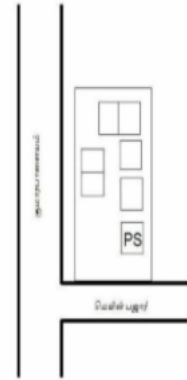

Key MAP View