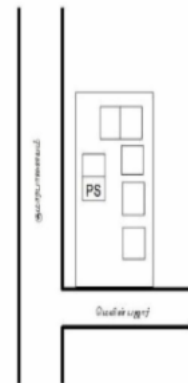

**Polling Station Building Front View**

**Polling Station Front View**

**Cad View**

**Key MAP View**

1 பெயர் : தனலட்சுமி கணவர் பெயர்: வெங்கடாசலம் வீட்டு எண் : 1-2-22 வயது : 64 பாலினம் : பெண்	YAK0527473 Photo is available	2 பெயர் : கோமதி கணவர் பெயர்: சிவசண்முகம் வீட்டு எண் : 1-8-1835 வயது : 42 பாலினம் : பெண்	JBR3587409 Photo is available	3 பெயர் : இந்திரா கணவர் பெயர்: கார்த்திகேயன் வீட்டு எண் : 1-388 வயது : 25 பாலினம் : பெண்	YAK1299486 Photo is available
4 பெயர் : சரவணன் தந்தை பெயர்: முருகன் வீட்டு எண் : 1பி வயது : 46 பாலினம் : ஆண்	YAK2188217 Photo is available	5 பெயர் : மணிமேகலை கணவர் பெயர்: சரவணன் வீட்டு எண் : 1பி வயது : 39 பாலினம் : பெண்	YAK2188225 Photo is available	6 பெயர் : ஜஹகர் தாயின் பெயர்: ஷல்மா வீட்டு எண் : 2-61 வயது : 44 பாலினம் : ஆண்	JBR3581196 Photo is available
Q 7 பெயர் : பீர்முகம்மது இதரர் பெயர்: மல்லிகாபேகம் வீட்டு எண் : 2-61 வயது : 43 பாலினம் : ஆண்	JBR3582061 Photo is available	8 பெயர் : நதியா கணவர் பெயர்: மோகன் வீட்டு எண் : 2/176 வயது : 29 பாலினம் : பெண்	YAK2099547 Photo is available	9 பெயர் : கார்த்திக் வரதராஜன் தந்தை பெயர்: வரதராஜன் நாராயணன் வீட்டு எண் : 2/176 வயது : 23 பாலினம் : ஆண்	YAK2251411 Photo is available
10 பெயர் : அம்ரின்பானு தந்தை பெயர்: காலித்பாஷா வீட்டு எண் : 3 வயது : 20 பாலினம் : பெண்	YAK2331262 Photo is available	11 பெயர் : சேக்தாவுத் தந்தை பெயர்: சலீம் வீட்டு எண் : 3/177ஏ வயது : 47 பாலினம் : ஆண்	JBR5728506 Photo is available	12 பெயர் : மோகனசுந்தரம் தாயின் பெயர்: வசந்தி வீட்டு எண் : 3-484 வயது : 35 பாலினம் : ஆண்	YAK0402446 Photo is available
13 பெயர் : விஜயா கணவர் பெயர்: தனகோடி வீட்டு எண் : 4/129-21 வயது : 55 பாலினம் : பெண்	YAK1962943 Photo is available	14 பெயர் : சூர்யாதேவி தந்தை பெயர்: வெங்கடேசன் வீட்டு எண் : 4/135ஏ2 வயது : 29 பாலினம் : பெண்	RCX1390590 Photo is available	15 பெயர் : சதீஸ் தந்தை பெயர்: கிருஷ்ணன் வீட்டு எண் : 5 வயது : 36 பாலினம் : ஆண்	YAK0402487 Photo is available
16 பெயர் : லோகேஸ்வரி கணவர் பெயர்: கௌரிசங்கர் வீட்டு எண் : 5B வயது : 27 பாலினம் : பெண்	YAK1237262 Photo is available	17 பெயர் : முருகன் தந்தை பெயர்: வையாபுரி வீட்டு எண் : 6 வயது : 75 பாலினம் : ஆண்	YAK0681320 Photo is available	18 பெயர் : நிரஞ்சனா கணவர் பெயர்: முருகன் வீட்டு எண் : 6 வயது : 72 பாலினம் : பெண்	YAK0681312 Photo is available
19 பெயர் : இளஞ்செல்வி கணவர் பெயர்: இளந்தளபதி வீட்டு எண் : 6 வயது : 59 பாலினம் : பெண்	YAK0940775 Photo is available	20 பெயர் : கணேஷ் தந்தை பெயர்: முருகன் வீட்டு எண் : 6 வயது : 45 பாலினம் : ஆண்	YAK0681338 Photo is available	21 பெயர் : இளவேந்தன் தந்தை பெயர்: சண்முகம் வீட்டு எண் : 6 வயது : 35 பாலினம் : ஆண்	YAK0402420 Photo is available
22 பெயர் : நஸ்ரின் பேகம் தந்தை பெயர்: ஷபியுல்லா வீட்டு எண் : 6ஏ வயது : 27 பாலினம் : பெண்	ROS1100973 Photo is available	23 பெயர் : சரஸ்வதி கணவர் பெயர்: சீனிவாசன் வீட்டு எண் : 7 வயது : 55 பாலினம் : பெண்	YAK0178822 Photo is available	24 பெயர் : கஜலட்சுமி கணவர் பெயர்: கோபால் வீட்டு எண் : 8 வயது : 54 பாலினம் : பெண்	YAK0279240 Photo is available
S 25 பெயர் : தமிழரசி கணவர் பெயர்: மணிகண்டன் வீட்டு எண் : 9 வயது : 29 பாலினம் : பெண்	YAK1251131 Photo is available	26 பெயர் : செல்வி கணவர் பெயர்: காந்திராஜன் வீட்டு எண் : 9-1 வயது : 52 பாலினம் : பெண்	JBR5728001 Photo is available	27 பெயர் : அன்பழகன் தந்தை பெயர்: பன்னீர் செல்வம் வீட்டு எண் : 9-61 வயது : 28 பாலினம் : ஆண்	YAK1101054 Photo is available
28 பெயர் : ஷாகேராபானு கணவர் பெயர்: ஷாப்பர்கான் வீட்டு எண் : 10 வயது : 39 பாலினம் : பெண்	JBR5987409 Photo is available	29 பெயர் : சண்முகம் தந்தை பெயர்: பொன்னுசாமி வீட்டு எண் : 12 வயது : 74 பாலினம் : ஆண்	YAK0779959 Photo is available	30 பெயர் : செந்தில்குமார் தந்தை பெயர்: சண்முகம் வீட்டு எண் : 12 வயது : 44 பாலினம் : ஆண்	YAK0780296 Photo is available