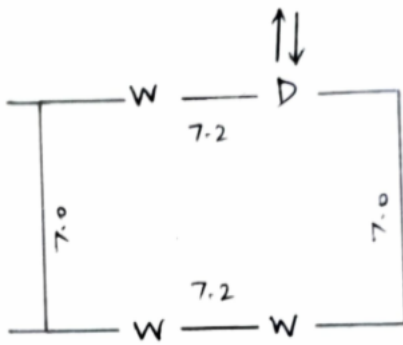

Google Map View

Polling Station Building Front View

Polling Station Front View

Cad View

Key MAP View

சட்டமன்றத் தொகுதியின் எண் மற்றும் பெயர் : 97-குமாபாளையம் மற்றும் பெயர் : 1-பள்ளிபாளையம் (ந), தில்லைநகர் 2ம் வீதி வார்டு -2
பிரிவு எண் மற்றும் பெயர்