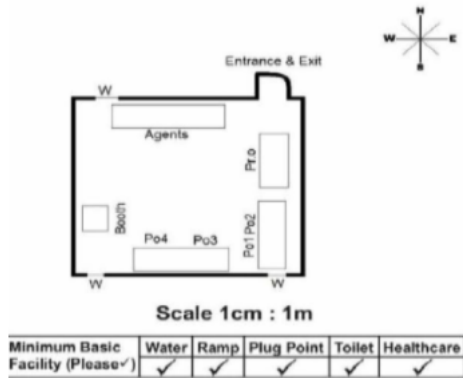

Google Map View

Polling Station Building Front View

Polling Station Front View

Cad View

Key MAP View

1 பெயர் : சடையன் தந்தை பெயர்: கந்தசாமி வீட்டு எண் : 1 வயது : 79 பாலினம் : ஆண்	JBR3579406 Photo is available	2 பெயர் : சென்னியப்பன் தந்தை பெயர்: பழனியப்ப முதலியார் வீட்டு எண் : 1 வயது : 68 பாலினம் : ஆண்	YAK1207612 Photo is available	# 3 பெயர் : மாதேஸ்கண்ணன் தந்தை பெயர்: சடையன் வீட்டு எண் : 1 வயது : 46 பாலினம் : ஆண்	JBR3582749 Photo is available
4 பெயர் : சதீஸ்குமார் தந்தை பெயர்: சென்னியப்பன் வீட்டு எண் : 1 வயது : 46 பாலினம் : பெண்	YAK0112011 Photo is available	5 பெயர் : சரவணன் தந்தை பெயர்: சடையன் வீட்டு எண் : 1 வயது : 44 பாலினம் : ஆண்	JBR3581048 Photo is available	6 பெயர் : அமுதா கணவர் பெயர்: சதீஸ்குமார் வீட்டு எண் : 1 வயது : 43 பாலினம் : பெண்	YAK0190231 Photo is available
7 பெயர் : கௌசல்யா கணவர் பெயர்: யுவராஜ் வீட்டு எண் : 1 வயது : 38 பாலினம் : பெண்	YAK0486019 Photo is available	8 பெயர் : திவ்யா தந்தை பெயர்: முருகேசன் வீட்டு எண் : 1 வயது : 31 பாலினம் : பெண்	YAK1005461 Photo is available	9 பெயர் : சித்ரா தந்தை பெயர்: அண்ணாமலை வீட்டு எண் : 1 வயது : 29 பாலினம் : பெண்	YAK1005347 Photo is available
10 பெயர் : கோகிலா கணவர் பெயர்: குணசேகரன் வீட்டு எண் : 1 வயது : 27 பாலினம் : பெண்	YAK1298801 Photo is available	11 பெயர் : அனிஸ் பாத்திமா தாயின் பெயர்: ஆயிஷா பர்வீன் வீட்டு எண் : 1 வயது : 19 பாலினம் : பெண்	YAK2342913 Photo is available	12 பெயர் : சிவமகேஸ் மோ தாயின் பெயர்: அலமேலு வீட்டு எண் : 1/4 வயது : 20 பாலினம் : ஆண்	YAK2371839 Photo is available
13 பெயர் : கமலா கணவர் பெயர்: தண்டபாணி வீட்டு எண் : 1/110 வயது : 78 பாலினம் : பெண்	YAK1340744 Photo is available	14 பெயர் : நவீன்குமார் தந்தை பெயர்: கணேஷ்குமார் வீட்டு எண் : 1சி வயது : 28 பாலினம் : ஆண்	YAK2232247 Photo is available	15 பெயர் : சித்திக் தந்தை பெயர்: பாஷா வீட்டு எண் : 2 வயது : 46 பாலினம் : ஆண்	JBR3582897 Photo is available
16 பெயர் : மேகர்ஷாண் கணவர் பெயர்: ரஹீத்கான் வீட்டு எண் : 2 வயது : 45 பாலினம் : பெண்	JBR3581410 Photo is available	17 பெயர் : உம்பர்பாருக் தந்தை பெயர்: பாஷா வீட்டு எண் : 2 வயது : 45 பாலினம் : ஆண்	JBR3581246 Photo is available	18 பெயர் : அகமதி கணவர் பெயர்: மாழப்கான் வீட்டு எண் : 2 வயது : 42 பாலினம் : பெண்	JBR3581162 Photo is available
19 பெயர் : ஆலியா கணவர் பெயர்: ஷபி வீட்டு எண் : 2 வயது : 34 பாலினம் : பெண்	YAK0280800 Photo is available	20 பெயர் : பேபிரோஜா கணவர் பெயர்: பிரபு வீட்டு எண் : 2-1 வயது : 38 பாலினம் : பெண்	YAK0781237 Photo is available	21 பெயர் : ஆறுமுகம் தந்தை பெயர்: சின்னப்பன் வீட்டு எண் : 2-1-30 வயது : 48 பாலினம் : ஆண்	YAK0090787 Photo is available
22 பெயர் : சுசீலா கணவர் பெயர்: மணி வீட்டு எண் : 2-2 வயது : 65 பாலினம் : பெண்	YAK0683714 Photo is available	23 பெயர் : சங்கீதா தந்தை பெயர்: சண்முகம் வீட்டு எண் : 2-30k வயது : 37 பாலினம் : பெண்	YAK0781245 Photo is available	24 பெயர் : சந்திரா கணவர் பெயர்: தேவராஜ் வீட்டு எண் : 2-282 வயது : 71 பாலினம் : பெண்	YAK0881870 Photo is available
25 பெயர் : உம்மே ஹனி கணவர் பெயர்: உமர் பாருக் வீட்டு எண் : 2-295 வயது : 32 பாலினம் : பெண்	YAK0941344 Photo is available	26 பெயர் : முஷ்நபின் தந்தை பெயர்: மஹபூப் வீட்டு எண் : 2/295 வயது : 22 பாலினம் : பெண்	YAK2268191 Photo is available	27 பெயர் : பரான் அஹமத் தந்தை பெயர்: சித்திக் வீட்டு எண் : 2/295 வயது : 20 பாலினம் : ஆண்	YAK2286128 Photo is available
28 பெயர் : ரோஷன் தந்தை பெயர்: மஹபூப் வீட்டு எண் : 2/295 வயது : 20 பாலினம் : ஆண்	YAK2286136 Photo is available	29 பெயர் : கோமதி கணவர் பெயர்: ரவி வீட்டு எண் : 3-1 வயது : 54 பாலினம் : பெண்	JBR3586930 Photo is available	30 பெயர் : தையல்நாயகி கணவர் பெயர்: சேகர் வீட்டு எண் : 3-1 வயது : 48 பாலினம் : பெண்	JBR5729850 Photo is available