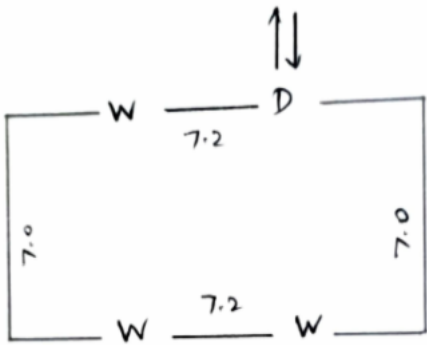

Google Map View

Polling Station Building Front View

Polling Station Front View

Cad View

Key MAP View

சட்டமன்றத் தொகுதியின் எண் மற்றும் பெயர் : 97-குமாரபாளையம் மற்றும் பெயர் : 1-பள்ளிபாளையம் (ந), பழனியப்பா நகர் வார்டு -4