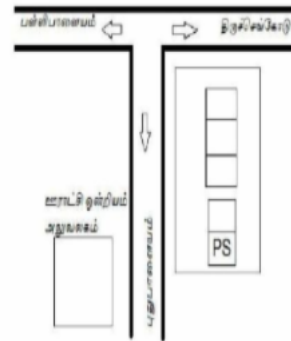

Key MAP View