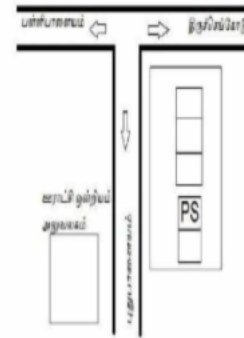

Key MAP View