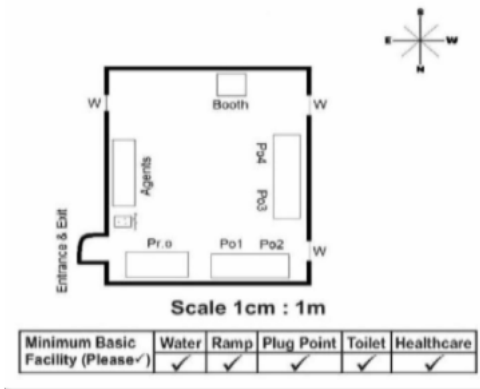

Google Map View

Polling Station Building Front View

Polling Station Front View

Cad View

Key MAP View

சட்டமன்றத் தொகுதியின் எண் மற்றும் பெயர் : 97-குமாரபாளையம்
பிரிவு எண் மற்றும் பெயர் 1-பள்ளிபாளையம் (ந), ஹைஸ்கூல் ரோடு வார்டு -5