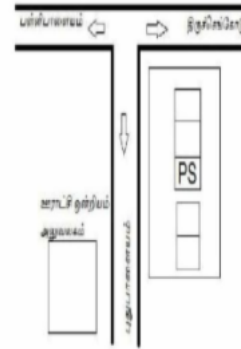

Key MAP View