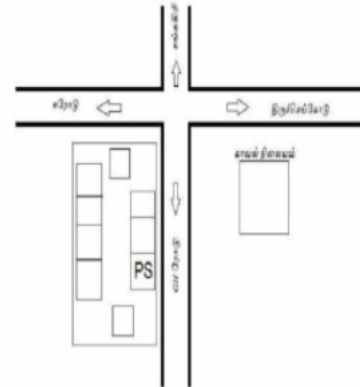

Key MAP View