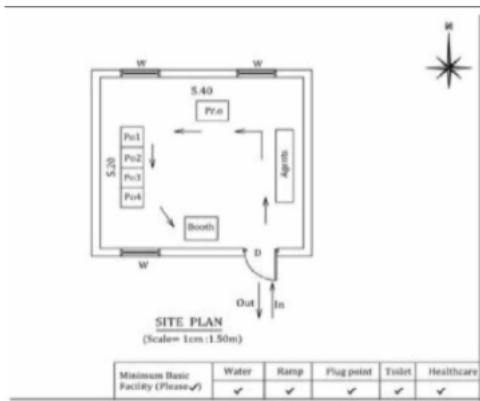

Google Map View

Polling Station Building Front View

Polling Station Front View

Cad View

Key MAP View

சட்டமன்றத் தொகுதியின் எண் மற்றும் பெயர் : 97-குமாரபாளையம்
பிரிவு எண் மற்றும் பெயர் 1-குமாரபாளையம் (ந), ஏ.வி.பழனிசாமி சந்து வார்டு 26