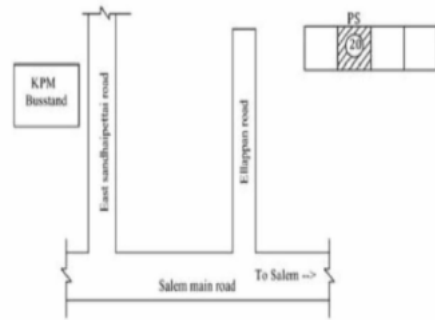

Google Map View

Polling Station Building Front View

Polling Station Front View

Cad View

Key MAP View

சட்டமன்றத் தொகுதியின் எண் மற்றும் பெயர் : 97-குமாரபாளையம்
பிரிவு எண் மற்றும் பெயர் 1-குமாரபாளையம் (ந), ஏ.வி.பழனிசாமி சந்து வார்டு 26