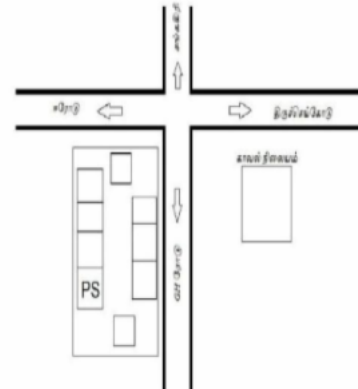

வாக்காளர் பதிவு அலுவலரின்
கையொப்பம்

Nazri Naksha

Google Map View

Polling Station Building Front View

Polling Station Front View

Cad View

Key MAP View

சட்டமன்றத் தொகுதியின் எண் மற்றும் பெயர் : 97-குமாரபாளையம் மற்றும் பெயர் 1-பள்ளிபாளையம் (ந), பெரும்பாறைக்காடு வார்டு-11