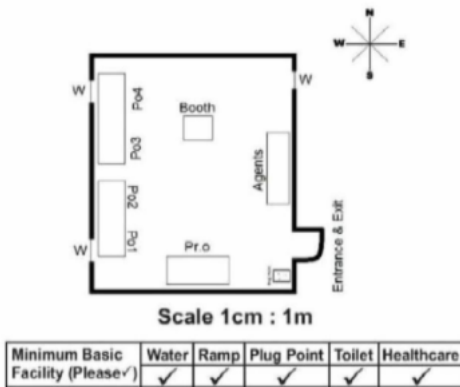

வாக்காளர் பதிவு அலுவலரின்
கையொப்பம்

Nazri Naksha

Google Map View

Polling Station Building Front View

Polling Station Front View

Cad View

Key MAP View

சட்டமன்றத் தொகுதியின் எண் மற்றும் பெயர் : 97-குமாரபாளையம் மற்றும் பெயர் 1-பள்ளிபாளையம் (ந), பெரும்பாறைக்காடு வார்டு-11