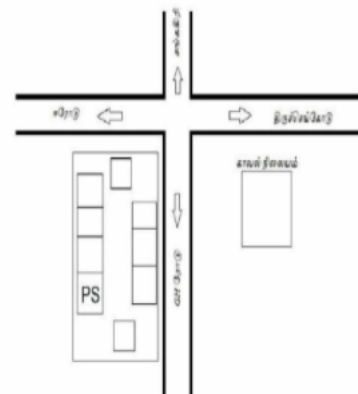

Key MAP View