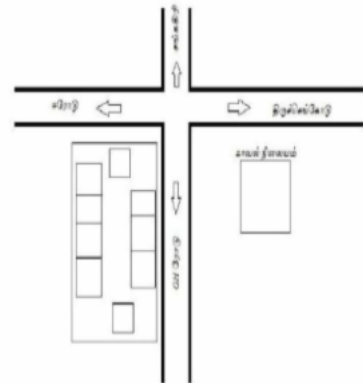

Key MAP View