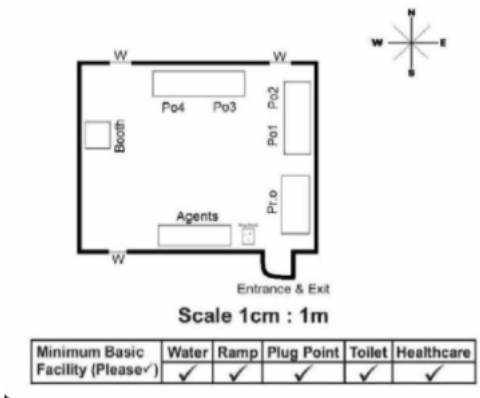

வாக்காளர் பதிவு அலுவலரின்
கையொப்பம்

Nazri Naksha

Google Map View

Polling Station Building Front View

Polling Station Front View

Cad View

Key MAP View

| | | | | | |
|--|----------------------------------|--|----------------------------------|--|----------------------------------|
| 1 பெயர் : சண்முகம் தந்தை பெயர்: குருநாதன் வீட்டு எண் : 1 வயது : 63 பாலினம் : ஆண் | YAK1779131 Photo is available | 2 பெயர் : ஜெயந்தி கணவர் பெயர்: சண்முகம் வீட்டு எண் : 1 வயது : 61 பாலினம் : பெண் | YAK1779149 Photo is available | 3 பெயர் : ருக்மணி கணவர் பெயர்: லிங்கப்பன் வீட்டு எண் : 1 வயது : 61 பாலினம் : பெண் | YAK1779156 Photo is available |
| 4 பெயர் : மணிகண்டன் தந்தை பெயர்: சண்முகம் வீட்டு எண் : 1 வயது : 36 பாலினம் : ஆண் | YAK0185280 Photo is available | 5 பெயர் : தியாகு தந்தை பெயர்: சண்முகம் வீட்டு எண் : 1 வயது : 30 பாலினம் : ஆண் | YAK0890426 Photo is available | 6 பெயர் : தமிழ்செல்வி கணவர் பெயர்: சதீஷ் வீட்டு எண் : 1 வயது : 20 பாலினம் : பெண் | YAK2339224 Photo is available |
| 7 பெயர் : தேன்மொழி கணவர் பெயர்: தியாகு வீட்டு எண் : 1-107 வயது : 27 பாலினம் : பெண் | YAK1251750 Photo is available | 8 பெயர் : மாரிமுத்து பெ தந்தை பெயர்: பெருமாள் வீட்டு எண் : 1/338 வயது : 32 பாலினம் : ஆண் | YAK2322998 Photo is available | 9 பெயர் : மாரிமுத்து தந்தை பெயர்: பெருமாள் வீட்டு எண் : 1/338 வயது : 31 பாலினம் : ஆண் | ZVA0757435 Photo is available |
| 10 பெயர் : ராமு தந்தை பெயர்: குருநாதன் வீட்டு எண் : 2 வயது : 65 பாலினம் : ஆண் | YAK1779164 Photo is available | 11 பெயர் : கலாவதி கணவர் பெயர்: ராமு வீட்டு எண் : 2 வயது : 63 பாலினம் : பெண் | YAK1779172 Photo is available | 12 பெயர் : செல்வி கணவர் பெயர்: செந்தில்குமார் வீட்டு எண் : 3 வயது : 45 பாலினம் : பெண் | YAK0104364 Photo is available |
| 13 பெயர் : ஓபுலதா கணவர் பெயர்: யுவராஜ் வீட்டு எண் : 3/20 வயது : 24 பாலினம் : பெண் | YAK2267987 Photo is available | 14 பெயர் : சதீஷ் தந்தை பெயர்: பழனிசாமி வீட்டு எண் : 3 வது கிராஸ் வயது : 19 பாலினம் : ஆண் | YAK2378024 Photo is available | 15 பெயர் : பழனிசாமி தந்தை பெயர்: பெரியாகவுண்டர் வீட்டு எண் : 5 வயது : 58 பாலினம் : ஆண் | YAK1779180 Photo is available |
| 16 பெயர் : பாவாயி கணவர் பெயர்: பழனிசாமி வீட்டு எண் : 5 வயது : 51 பாலினம் : பெண் | YAK1779198 Photo is available | 17 பெயர் : கௌதம் தந்தை பெயர்: பழனிசாமி வீட்டு எண் : 5-111 வயது : 28 பாலினம் : ஆண் | YAK1104454 Photo is available | 18 பெயர் : ஜெயலட்சுமி கணவர் பெயர்: ராஜ் வீட்டு எண் : 6 வயது : 76 பாலினம் : பெண் | YAK1779206 Photo is available |
| 19 பெயர் : சுசிலா கணவர் பெயர்: ராஜ் வீட்டு எண் : 6 வயது : 73 பாலினம் : பெண் | YAK1779214 Photo is available | 20 பெயர் : சீனிவாசன் தந்தை பெயர்: ராஜ் வீட்டு எண் : 6 வயது : 50 பாலினம் : ஆண் | YAK1779222 Photo is available | 21 பெயர் : சண்முகம் தந்தை பெயர்: ராஜ் வீட்டு எண் : 6 வயது : 49 பாலினம் : ஆண் | YAK1779230 Photo is available |
| 22 பெயர் : கோமதி கணவர் பெயர்: சீனிவாசன் வீட்டு எண் : 6 வயது : 46 பாலினம் : பெண் | JBR2399749 Photo is available | 23 பெயர் : செல்வராஜ் தந்தை பெயர்: அங்கப்பன் வீட்டு எண் : 6 வயது : 45 பாலினம் : ஆண் | JBR5611660 Photo is available | 24 பெயர் : கமலா கணவர் பெயர்: சண்முகம் வீட்டு எண் : 6 வயது : 44 பாலினம் : பெண் | JBR2399723 Photo is available |
| 25 பெயர் : பிரபு தந்தை பெயர்: லோகநாதன் வீட்டு எண் : 6 வயது : 36 பாலினம் : ஆண் | YAK0185298 Photo is available | 26 பெயர் : காஞ்சனா கணவர் பெயர்: நந்தகுமார் வீட்டு எண் : 6-3 வயது : 53 பாலினம் : பெண் | YAK0104380 Photo is available | 27 பெயர் : துர்கா தேவி தந்தை பெயர்: தங்கவேல் வீட்டு எண் : 6/3 வயது : 20 பாலினம் : பெண் | YAK2269892 Photo is available |
| 28 பெயர் : லதா கணவர் பெயர்: கவிராஜ் வீட்டு எண் : 7 வயது : 27 பாலினம் : பெண் | YAK2133890 Photo is available | 29 பெயர் : சூர்யா தந்தை பெயர்: சேகர் வீட்டு எண் : 7/54 வயது : 31 பாலினம் : பெண் | YAK2289775 Photo is available | 30 பெயர் : மாதேஸ்வரன் தந்தை பெயர்: ஆனந்தன் வீட்டு எண் : 8 வயது : 66 பாலினம் : ஆண் | JBR2362481 Photo is available |