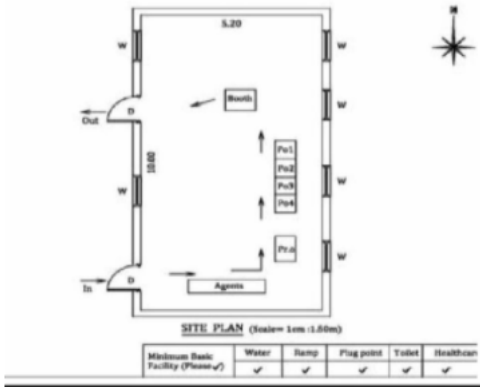

Google Map View

Polling Station Building Front View

Polling Station Front View

Cad View

Key MAP View

சட்டமன்றத் தொகுதியின் எண் மற்றும் பெயர் : 97-குமாரபாளையம் மற்றும் பெயர் : 97-குமாரபாளையம் பிரிவு எண் மற்றும் பெயர் 1-குமாரபாளையம் (ந), காமராஜ்புரம் மெயின் வார்டு-28