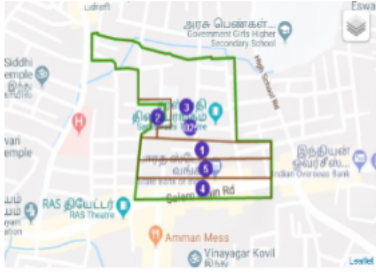

3. வாக்குச் சாவடியின் விவரங்கள்

<p>வாக்குச் சாவடியின் எண் மற்றும் பெயர் :</p> <p>24 - சி.எஸ்.ஐ. துவக்கப்பள்ளி காமராஜபுரம் குமாரபாளையம் - 638183</p> <p>வாக்குச் சாவடியின் முகவரி :</p> <p>சி.எஸ்.ஐ. துவக்கப்பள்ளி காமராஜபுரம் குமாரபாளையம் - 638183, மேற்கு பார்த்த கட்டிடம் வடக்கு பாகம்</p>	<p>வாக்குச் சாவடியின் வகைப்பாடு (ஆண்/பெண்/பொது)</p> <p>துணை வாக்குச் சாவடிகளின் எண்ணிக்கை :</p>	<p>பொது</p> <p style="font-size: 24px;">0</p>
---	---	--

Google Map View

Polling Station Building Front View

Polling Station Front View

Cad View

Key MAP View

சட்டமன்றத் தொகுதியின் எண் மற்றும் பெயர் : 97-குமாரபாளையம் மற்றும் பெயர் : 97-குமாரபாளையம் பிரிவு எண் மற்றும் பெயர் 1-குமாரபாளையம் (ந), காமராஜ்புரம் மெயின் வார்டு-28