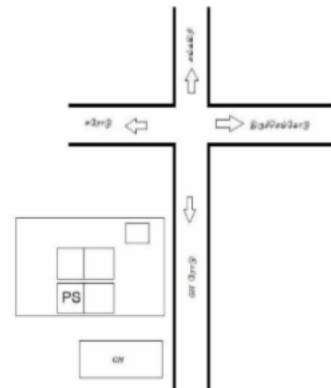

Key MAP View