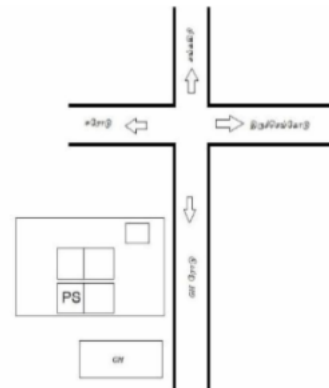

Google Map View

Polling Station Building Front View

Polling Station Front View

Cad View

Key MAP View

1 பெயர் : ஜீவரத்தினம் கணவர் பெயர்: சுந்தரம் வீட்டு எண் : 188 வயது : 64 பாலினம் : பெண் Photo is available	JBR3689213	2 பெயர் : கோபி தந்தை பெயர்: சுந்தரம் வீட்டு எண் : 188 வயது : 40 பாலினம் : ஆண் Photo is available	JBR4773495	3 பெயர் : கோமதி கணவர் பெயர்: மணிகண்டன் வீட்டு எண் : 188 வயது : 36 பாலினம் : பெண் Photo is available	YAK0185967
4 பெயர் : பாணுபிரியா கணவர் பெயர்: கோபி வீட்டு எண் : 188 வயது : 36 பாலினம் : பெண் Photo is available	YAK0584920	5 பெயர் : துளசிமணி தந்தை பெயர்: ஜீவரத்தினம் வீட்டு எண் : 188 வயது : 28 பாலினம் : ஆண் Photo is available	YAK1144229	6 பெயர் : சேகர் தந்தை பெயர்: சுப்பிரமணி வீட்டு எண் : 191 வயது : 65 பாலினம் : ஆண் Photo is available	YAK1793280
7 பெயர் : ஈஸ்வரி கணவர் பெயர்: சேகர் வீட்டு எண் : 191 வயது : 57 பாலினம் : பெண் Photo is available	YAK1793298	8 பெயர் : செல்வன் தந்தை பெயர்: சுப்ரமணி வீட்டு எண் : 191 வயது : 50 பாலினம் : ஆண் Photo is available	YAK1793306	9 பெயர் : மகேசுவரி கணவர் பெயர்: செல்வன் வீட்டு எண் : 191 வயது : 49 பாலினம் : பெண் Photo is available	JBR2369866
10 பெயர் : நடராஜ் தந்தை பெயர்: குருநாதன் வீட்டு எண் : 192 வயது : 68 பாலினம் : ஆண் Photo is available	YAK1793314	11 பெயர் : ஈஸ்வரி கணவர் பெயர்: நடராஜ் வீட்டு எண் : 192 வயது : 61 பாலினம் : பெண் Photo is available	YAK1793322	12 பெயர் : தங்கவேல் தந்தை பெயர்: நடராஜ் வீட்டு எண் : 192 வயது : 53 பாலினம் : ஆண் Photo is available	JBR2399491
13 பெயர் : ரவிக்குமார் தந்தை பெயர்: நடராஜ் வீட்டு எண் : 192 வயது : 42 பாலினம் : ஆண் Photo is available	JBR3689049	14 பெயர் : மகேஸ்வரி கணவர் பெயர்: ரவிக்குமார் வீட்டு எண் : 192 வயது : 35 பாலினம் : பெண் Photo is available	YAK0288357	15 பெயர் : ராகவன் தந்தை பெயர்: தங்கவேல் வீட்டு எண் : 193 வயது : 62 பாலினம் : ஆண் Photo is available	JBR3671385
16 பெயர் : ரவி தந்தை பெயர்: பழனிப்பன் வீட்டு எண் : 193 வயது : 59 பாலினம் : ஆண் Photo is available	YAK1793330	17 பெயர் : அலமேலு கணவர் பெயர்: ரவி வீட்டு எண் : 193 வயது : 53 பாலினம் : பெண் Photo is available	YAK1793348	18 பெயர் : மணிகண்டன் தந்தை பெயர்: ரவி வீட்டு எண் : 193 வயது : 36 பாலினம் : ஆண் Photo is available	YAK0185983
19 பெயர் : செல்வி கணவர் பெயர்: கோபால் வீட்டு எண் : 195 வயது : 52 பாலினம் : பெண் Photo is available	JBR3679875	20 பெயர் : தங்கவேல் தந்தை பெயர்: பழனிவேல் வீட்டு எண் : 195 வயது : 43 பாலினம் : ஆண் Photo is available	JBR3676368	21 பெயர் : சிவாம்பிகை கணவர் பெயர்: தங்கவேல் வீட்டு எண் : 195 வயது : 38 பாலினம் : பெண் Photo is available	YAK0288373
22 பெயர் : முருகேசன் தந்தை பெயர்: அர்த்தனாரி வீட்டு எண் : 198 வயது : 86 பாலினம் : ஆண் Photo is available	YAK1793371	23 பெயர் : சரவணன் தந்தை பெயர்: முருகேசன் வீட்டு எண் : 198 வயது : 52 பாலினம் : ஆண் Photo is available	JBR2370500	24 பெயர் : செல்வன் தந்தை பெயர்: முருகேசன் வீட்டு எண் : 198 வயது : 50 பாலினம் : ஆண் Photo is available	YAK1793389
25 பெயர் : திலகவதி கணவர் பெயர்: சரவணன் வீட்டு எண் : 198 வயது : 46 பாலினம் : பெண் Photo is available	JBR5612387	26 பெயர் : ராணி கணவர் பெயர்: செல்வன் வீட்டு எண் : 198 வயது : 42 பாலினம் : பெண் Photo is available	JBR5612379	27 பெயர் : வைஷ்ணவி தந்தை பெயர்: செல்வம் வீட்டு எண் : 198 வயது : 19 பாலினம் : பெண் Photo is available	YAK2358497
28 பெயர் : மு. புவனேஸ்வரி தந்தை பெயர்: முருகன் வீட்டு எண் : 199 வயது : 25 பாலினம் : பெண் Photo is available	YAK2075646	29 பெயர் : பிரியா தந்தை பெயர்: முருகன் வீட்டு எண் : 199 வயது : 23 பாலினம் : பெண் Photo is available	YAK2075679	30 பெயர் : ராஜாமணி கணவர் பெயர்: செங்கோட்டையன் வீட்டு எண் : 200 வயது : 63 பாலினம் : பெண் Photo is available	JBR5612395