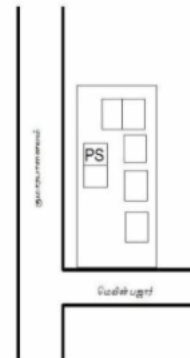

**Polling Station Building Front View**

**Polling Station Front View**

**Cad View**

**Key MAP View**

1 பெயர் : சரஸ்வதி கணவர் பெயர் : கனேசன் வீட்டு எண் : 1 வயது : 59 பாலினம் : பெண் Photo is available	YAK0418723	2 பெயர் : குமாரி சசிதரன் கணவர் பெயர் : சசிதரன் வீட்டு எண் : 1 வயது : 58 பாலினம் : பெண் Photo is available	YAK0418806	3 பெயர் : அண்ணாமலை தந்தை பெயர் : கோவிந்தசாமி வீட்டு எண் : 1 வயது : 40 பாலினம் : ஆண் Photo is available	YAK0418756
4 பெயர் : வெண்ணீலா கணவர் பெயர் : செல்வமணி வீட்டு எண் : 1 வயது : 37 பாலினம் : பெண் Photo is available	YAK0418533	5 பெயர் : மாதேஸ் தந்தை பெயர் : சுப்ரமணி வீட்டு எண் : 1 வயது : 30 பாலினம் : ஆண் Photo is available	YAK0891481	6 பெயர் : ராம்குமார் தந்தை பெயர் : அன்பழகன் வீட்டு எண் : 1-53 வயது : 31 பாலினம் : ஆண் Photo is available	YAK0891499
7 பெயர் : பாலாஜி தந்தை பெயர் : வெங்கடாசலம் வீட்டு எண் : 1-69B வயது : 28 பாலினம் : ஆண் Photo is available	YAK1104975	8 பெயர் : மகேஸ்வரி கணவர் பெயர் : பாலாஜி வீட்டு எண் : 1/69B வயது : 26 பாலினம் : பெண் Photo is available	YAK2040350	9 பெயர் : வேல்குமார் தந்தை பெயர் : வெற்றிவேல் வீட்டு எண் : 1ஏ வயது : 28 பாலினம் : ஆண் Photo is available	YAK2057537
10 பெயர் : பூமிக்கா தந்தை பெயர் : வெற்றிவேல் வீட்டு எண் : 1ஏ வயது : 23 பாலினம் : பெண் Photo is available	YAK2082329	11 பெயர் : காந்தாமணி மாரியப்பன் கணவர் பெயர் : மாரியப்பன் வீட்டு எண் : 1E வயது : 61 பாலினம் : பெண் Photo is available	JBR3689924	12 பெயர் : கங்கா கணவர் பெயர் : ஆறுமுகம் வீட்டு எண் : 2 வயது : 52 பாலினம் : பெண் Photo is available	YAK0790956
13 பெயர் : ரேவதி கணவர் பெயர் : ஜீவா வீட்டு எண் : 3 கராஸ் வயது : 24 பாலினம் : பெண் Photo is available	YAK2290807	14 பெயர் : சரசு கணவர் பெயர் : வேணுகோபால் வீட்டு எண் : 3E வயது : 66 பாலினம் : பெண் Photo is available	JBR3679081	15 பெயர் : திவ்யா தந்தை பெயர் : மாணிக்கம் வீட்டு எண் : 4/168 பி வயது : 20 பாலினம் : பெண் Photo is available	YAK2366607
16 பெயர் : தங்கபொன்னா கணவர் பெயர் : கோபால் வீட்டு எண் : 5E வயது : 40 பாலினம் : பெண் Photo is available	YAK0289538	17 பெயர் : உமா மகேஸ்வரி தந்தை பெயர் : செல்வம் வீட்டு எண் : 6-9 வயது : 33 பாலினம் : பெண் Photo is available	YAK1210020	18 பெயர் : கௌதமன் தந்தை பெயர் : திருநாவுக்கரசு வீட்டு எண் : 7B வயது : 31 பாலினம் : ஆண் Photo is available	YAK0891515
19 பெயர் : சந்திர சேகர் தந்தை பெயர் : திருநாவுக்கரசு வீட்டு எண் : 7-B வயது : 28 பாலினம் : ஆண் Photo is available	YAK1210046	20 பெயர் : கர்ணன் தந்தை பெயர் : முருகன் வீட்டு எண் : 7ஏ வயது : 20 பாலினம் : ஆண் Photo is available	YAK2287647	21 பெயர் : உமாராணி கணவர் பெயர் : லோகநாதன் வீட்டு எண் : 8-507 வயது : 42 பாலினம் : பெண் Photo is available	YAK0187286
22 பெயர் : மூர்த்தி தந்தை பெயர் : சுப்ரமணி வீட்டு எண் : 9 வயது : 65 பாலினம் : ஆண் Photo is available	JBR4773214	23 பெயர் : மணிஆங்கம்மாள் கணவர் பெயர் : மூர்த்தி வீட்டு எண் : 9 வயது : 58 பாலினம் : பெண் Photo is available	JBR4777033	24 பெயர் : மணிகண்டன் தந்தை பெயர் : திருமூர்த்தி வீட்டு எண் : 9 வயது : 32 பாலினம் : ஆண் Photo is available	YAK1144500
25 பெயர் : சண்முகம் தந்தை பெயர் : திருமூர்த்தி வீட்டு எண் : 9-2 வயது : 39 பாலினம் : ஆண் Photo is available	YAK0187070	26 பெயர் : மீனா கணவர் பெயர் : சண்முகம் வீட்டு எண் : 9-2 வயது : 39 பாலினம் : பெண் Photo is available	YAK1011311	27 பெயர் : மாதம்மாள் தந்தை பெயர் : மாணிக்கம் வீட்டு எண் : 10 வயது : 51 பாலினம் : பெண் Photo is available	YAK1808906
28 பெயர் : லட்சுமி தந்தை பெயர் : மணி வீட்டு எண் : 10-1 வயது : 35 பாலினம் : பெண் Photo is available	YAK0289637	29 பெயர் : தனலட்சுமி தந்தை பெயர் : தங்கவேல் வீட்டு எண் : 10-a வயது : 34 பாலினம் : பெண் Photo is available	YAK1011261	30 பெயர் : தேவி கணவர் பெயர் : ராஜா சிற்றம்பலம் வீட்டு எண் : 10B வயது : 46 பாலினம் : பெண் Photo is available	YAK1175116