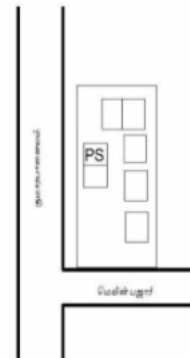

Google Map View

Polling Station Building Front View

Polling Station Front View

Cad View

Key MAP View

1 பெயர் : நாகம்மாள் கணவர் பெயர்: சுப்பரமணி வீட்டு எண் : 176 வயது : 62 பாலினம் : பெண் Photo is available	JBR2370237	2 பெயர் : கிருஷ்ணராஜ் தந்தை பெயர்: ராஜகோபால் வீட்டு எண் : 176 வயது : 61 பாலினம் : ஆண் Photo is available	JBR3670932	3 பெயர் : சசிலா கணவர் பெயர்: கிருஷ்ணராஜ் வீட்டு எண் : 176 வயது : 58 பாலினம் : பெண் Photo is available	YAK1817758
4 பெயர் : ஜெயலக்ஷ்மி தந்தை பெயர்: கிருஷ்ணராஜ் வீட்டு எண் : 176 வயது : 43 பாலினம் : பெண் Photo is available	YAK2082360	5 பெயர் : சக்திப்ரியா தாயின் பெயர்: ஜெயலட்சுமி வீட்டு எண் : 176 வயது : 23 பாலினம் : பெண் Photo is available	YAK2082493	6 பெயர் : அருண் குமார் தந்தை பெயர்: ஜெயலட்சுமி வீட்டு எண் : 176 வயது : 23 பாலினம் : ஆண் Photo is available	YAK2082618
7 பெயர் : கேசவன் தந்தை பெயர்: ராமநாதன் வீட்டு எண் : 177 வயது : 69 பாலினம் : ஆண் Photo is available	YAK1104918	8 பெயர் : செல்வராஜ் தந்தை பெயர்: ராமநாதன் செட்டியார் வீட்டு எண் : 177 வயது : 60 பாலினம் : ஆண் Photo is available	YAK0290080	9 பெயர் : கோகிலா கணவர் பெயர்: செல்வராஜ் வீட்டு எண் : 177 வயது : 53 பாலினம் : பெண் Photo is available	YAK0289645
10 பெயர் : ராஜேஷ்வரி கணவர் பெயர்: கேசவன் வீட்டு எண் : 177 வயது : 41 பாலினம் : பெண் Photo is available	YAK1104835	11 பெயர் : முருகன் தந்தை பெயர்: ரங்கன் வீட்டு எண் : 178 வயது : 60 பாலினம் : ஆண் Photo is available	YAK0289587	12 பெயர் : ஆறுமுகம் தந்தை பெயர்: பெரியசாமி வீட்டு எண் : 178 வயது : 47 பாலினம் : ஆண் Photo is available	YAK0790949
13 பெயர் : வள்ளி கணவர் பெயர்: ஆறுமுகம் வீட்டு எண் : 178 வயது : 42 பாலினம் : பெண் Photo is available	YAK0790931	14 பெயர் : பூங்கொடி கணவர் பெயர்: சுரேஷ் வீட்டு எண் : 179 வயது : 44 பாலினம் : பெண் Photo is available	JBR3682770	15 பெயர் : குமார் தந்தை பெயர்: மாதப்பன் வீட்டு எண் : 179-1 வயது : 51 பாலினம் : ஆண் Photo is available	JBR3683240
16 பெயர் : சமதி கணவர் பெயர்: குமார் வீட்டு எண் : 179-1 வயது : 44 பாலினம் : பெண் Photo is available	JBR3683232	17 பெயர் : அங்கம்மாள் கணவர் பெயர்: மாது வீட்டு எண் : 179-1A வயது : 66 பாலினம் : பெண் Photo is available	JBR2372761	18 பெயர் : சரவணன் தந்தை பெயர்: மாது வீட்டு எண் : 179-1A வயது : 47 பாலினம் : ஆண் Photo is available	JBR5613500
19 பெயர் : மாதப்பன் தந்தை பெயர்: குப்பன் வீட்டு எண் : 179-2 வயது : 71 பாலினம் : ஆண் Photo is available	YAK1817766	20 பெயர் : மணி தந்தை பெயர்: ஆதிமூலம் வீட்டு எண் : 179-2 வயது : 65 பாலினம் : ஆண் Photo is available	JBR3694775	21 பெயர் : அருக்காணி கணவர் பெயர்: மாதப்பன் வீட்டு எண் : 179-2 வயது : 57 பாலினம் : பெண் Photo is available	JBR2403004
22 பெயர் : மாதம்மாள் கணவர் பெயர்: பெருமாள் வீட்டு எண் : 179-2 வயது : 35 பாலினம் : பெண் Photo is available	YAK0289470	23 பெயர் : ஐயம்மாள் கணவர் பெயர்: கோவிந்தசாமி வீட்டு எண் : 180 வயது : 74 பாலினம் : பெண் Photo is available	YAK1817782	24 பெயர் : காளிமுத்து தந்தை பெயர்: வேலு வீட்டு எண் : 180 வயது : 59 பாலினம் : ஆண் Photo is available	YAK0290049
25 பெயர் : ராணி கணவர் பெயர்: காளிமுத்து வீட்டு எண் : 180 வயது : 52 பாலினம் : பெண் Photo is available	YAK0290056	26 பெயர் : மாதேஸ் தந்தை பெயர்: கோவிந்தசாமி வீட்டு எண் : 180 வயது : 45 பாலினம் : ஆண் Photo is available	JBR1859644	27 பெயர் : சின்னப்பொண்ணு கணவர் பெயர்: மாதேஸ் வீட்டு எண் : 180 வயது : 43 பாலினம் : பெண் Photo is available	JBR1833771
28 பெயர் : கோமதி தந்தை பெயர்: கோவிந்தசாமி வீட்டு எண் : 180 வயது : 42 பாலினம் : பெண் Photo is available	JBR1859651	29 பெயர் : பிந்து தந்தை பெயர்: அண்ணாமலை வீட்டு எண் : 180 வயது : 31 பாலினம் : பெண் Photo is available	YAK0790964	30 பெயர் : குமரவேல் தந்தை பெயர்: ராஜா வீட்டு எண் : 180 வயது : 28 பாலினம் : ஆண் Photo is available	YAK1104900