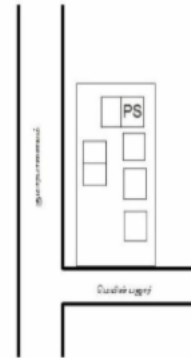

Key MAP View