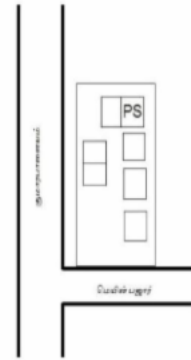

Google Map View

Polling Station Building Front View

Polling Station Front View

Cad View

Key MAP View

1 பெயர் : ஹேமப்பிரியா தந்தை பெயர் : வெங்கடேஷ் வீட்டு எண் : 218 வயது : 21 பாலினம் : பெண்	YAK2225506 Photo is available	2 பெயர் : குஞ்சம்மாள் கணவர் பெயர் : சண்முகம் வீட்டு எண் : 218-1 வயது : 73 பாலினம் : பெண்	YAK1828666 Photo is available	3 பெயர் : முருகன் தந்தை பெயர் : சண்முகம் வீட்டு எண் : 218-1 வயது : 62 பாலினம் : ஆண்	YAK1828664 Photo is available
4 பெயர் : சாந்தி கணவர் பெயர் : முருகன் வீட்டு எண் : 218-1 வயது : 58 பாலினம் : பெண்	YAK1828672 Photo is available	5 பெயர் : ராதாரமணி கணவர் பெயர் : முருகன் வீட்டு எண் : 218-1 வயது : 42 பாலினம் : பெண்	JBR3685575 Photo is available	6 பெயர் : விஜயசாரதி தந்தை பெயர் : முருகன் வீட்டு எண் : 218-1 வயது : 40 பாலினம் : ஆண்	JBR3684297 Photo is available
7 பெயர் : யுவராஜ் தந்தை பெயர் : முருகன் வீட்டு எண் : 218-1 வயது : 37 பாலினம் : ஆண்	YAK0108993 Photo is available	8 பெயர் : லீலா கணவர் பெயர் : மணி வீட்டு எண் : 219 வயது : 63 பாலினம் : பெண்	YAK1828680 Photo is available	9 பெயர் : கிருஷ்ணமூர்த்தி தந்தை பெயர் : மணி வீட்டு எண் : 219 வயது : 47 பாலினம் : ஆண்	JBR3671922 Photo is available
10 பெயர் : பெருமாயி கணவர் பெயர் : கிருஷ்ணமூர்த்தி வீட்டு எண் : 219 வயது : 36 பாலினம் : பெண்	YAK0792465 Photo is available	11 பெயர் : மணிகண்டன் தந்தை பெயர் : சாந்தகுமார் வீட்டு எண் : 219-1 வயது : 44 பாலினம் : ஆண்	JBR2403343 Photo is available	12 பெயர் : சாந்தகுமார் தந்தை பெயர் : ஓபில் வீட்டு எண் : 220 வயது : 69 பாலினம் : ஆண்	YAK1828706 Photo is available
13 பெயர் : மங்கம்மாள் கணவர் பெயர் : சாந்தகுமார் வீட்டு எண் : 220 வயது : 64 பாலினம் : பெண்	YAK1828714 Photo is available	14 பெயர் : தனபால் தந்தை பெயர் : சாந்தகுமார் வீட்டு எண் : 220 வயது : 46 பாலினம் : ஆண்	JBR3671229 Photo is available	15 பெயர் : சிவகாமி கணவர் பெயர் : ஆறுமுகம் வீட்டு எண் : 221 வயது : 58 பாலினம் : பெண்	JBR3682556 Photo is available
16 பெயர் : மணிவண்ணன் தந்தை பெயர் : மாதேஸ்வரன் வீட்டு எண் : 222 வயது : 36 பாலினம் : ஆண்	YAK0319129 Photo is available	17 பெயர் : கமலா கணவர் பெயர் : மாதேஸ் வீட்டு எண் : 222ஏ வயது : 73 பாலினம் : பெண்	YAK2144954 Photo is available	18 பெயர் : ஹேமப்பிரியா கணவர் பெயர் : நடராஜன் வீட்டு எண் : 222ஏ வயது : 31 பாலினம் : பெண்	YAK2144947 Photo is available
19 பெயர் : லலிதா கணவர் பெயர் : ரங்கநாதன் வீட்டு எண் : 223 வயது : 56 பாலினம் : பெண்	YAK1828748 Photo is available	20 பெயர் : கார்த்திக் தந்தை பெயர் : பழனிசாமி வீட்டு எண் : 223/89 வயது : 27 பாலினம் : ஆண்	YAK2039501 Photo is available	21 பெயர் : கௌதம் தந்தை பெயர் : பழனிசாமி வீட்டு எண் : 223/899 வயது : 25 பாலினம் : ஆண்	YAK1338292 Photo is available
22 பெயர் : மாதேஸ் தந்தை பெயர் : வெங்கடாசலம் வீட்டு எண் : 224 வயது : 59 பாலினம் : ஆண்	YAK1828755 Photo is available	23 பெயர் : கிருஷ்ணவேணி கணவர் பெயர் : மாதேஸ் வீட்டு எண் : 224 வயது : 54 பாலினம் : பெண்	YAK1828763 Photo is available	24 பெயர் : சந்தோஷ் தந்தை பெயர் : செல்வராஜ் வீட்டு எண் : 224-A வயது : 45 பாலினம் : ஆண்	YAK0319541 Photo is available
25 பெயர் : பிரியா தந்தை பெயர் : சந்தோஷ் வீட்டு எண் : 224-A வயது : 39 பாலினம் : பெண்	YAK0319558 Photo is available	26 பெயர் : பரமேஷ்வரி தந்தை பெயர் : சந்தோஷ் வீட்டு எண் : 224/ஏ வயது : 19 பாலினம் : பெண்	YAK2340339 Photo is available	27 பெயர் : புஷ்பா கணவர் பெயர் : கந்தசாமி வீட்டு எண் : 226 வயது : 72 பாலினம் : பெண்	YAK1828771 Photo is available
28 பெயர் : விஜயா கணவர் பெயர் : கந்தசாமி வீட்டு எண் : 227 வயது : 58 பாலினம் : பெண்	YAK0792481 Photo is available	29 பெயர் : அர்த்தநாரீஸ்வரன் தந்தை பெயர் : நாகராஜ் வீட்டு எண் : 228 வயது : 44 பாலினம் : ஆண்	YAK0792507 Photo is available	30 பெயர் : ஜானகி கணவர் பெயர் : மாரிமுத்து வீட்டு எண் : 229 வயது : 74 பாலினம் : பெண்	YAK1828789 Photo is available