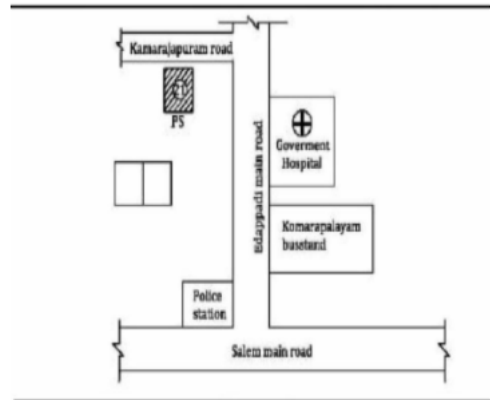

Google Map View

Polling Station Building Front View

Polling Station Front View

Cad View

Key MAP View

1 பெயர் : ராஜாமணி கணவர் பெயர்: மாதேஸ்வரன் வீட்டு எண் : 1 வயது : 68 பாலினம் : பெண் Photo is available	YAK1415793	2 பெயர் : கோமதி கணவர் பெயர்: துரைசாமி வீட்டு எண் : 1 வயது : 42 பாலினம் : பெண் Photo is available	JBR5822796	3 பெயர் : சாந்தா கணவர் பெயர்: ஜெயராமன் வீட்டு எண் : 1-1 வயது : 49 பாலினம் : பெண் Photo is available	YAK1415801
4 பெயர் : ஹர்ஷீனி தந்தை பெயர்: இளையராஜா வீட்டு எண் : 1-1/1ஏ வயது : 21 பாலினம் : பெண் Photo is available	YAK2216919	5 பெயர் : சண்முகம் தந்தை பெயர்: சித்துராஜ் வீட்டு எண் : 1E வயது : 59 பாலினம் : ஆண் Photo is available	YAK1415819	6 பெயர் : செல்வி கணவர் பெயர்: சண்முகம் வீட்டு எண் : 1E வயது : 51 பாலினம் : பெண் Photo is available	YAK1415827
7 பெயர் : கண்ணன் தந்தை பெயர்: ஈஸ்வரன் வீட்டு எண் : 2 வயது : 50 பாலினம் : ஆண் Photo is available	JBR3381092	8 பெயர் : பாபு மு தந்தை பெயர்: முனியப்ப செட்டியார் வீட்டு எண் : 3 வயது : 57 பாலினம் : ஆண் Photo is available	YAK1166057	9 பெயர் : லட்சுமி கணவர் பெயர்: ராஜா வீட்டு எண் : 3 வயது : 56 பாலினம் : பெண் Photo is available	YAK1415843
10 பெயர் : கிருஷ்ணவேணி கணவர் பெயர்: பாபு வீட்டு எண் : 3 வயது : 52 பாலினம் : பெண் Photo is available	JBR3379955	11 பெயர் : ரேவதி கணவர் பெயர்: சுரேஷ் வீட்டு எண் : 3 வயது : 40 பாலினம் : பெண் Photo is available	YAK0014084	12 பெயர் : லோகேஷ் குமார் பா தந்தை பெயர்: பாபு வீட்டு எண் : 3 வயது : 28 பாலினம் : ஆண் Photo is available	YAK1181643
13 பெயர் : சரண் தந்தை பெயர்: குமார் வீட்டு எண் : 3 வயது : 26 பாலினம் : ஆண் Photo is available	YAK1245372	14 பெயர் : செளமியா குமார் தந்தை பெயர்: குமார் வீட்டு எண் : 3 வயது : 22 பாலினம் : பெண் Photo is available	YAK2176865	15 பெயர் : ஸ்ரீமதி தந்தை பெயர்: வெங்கடாசலம் வீட்டு எண் : 3/4 வயது : 29 பாலினம் : பெண் Photo is available	ZVA0832659
16 பெயர் : ஹிர்த்திக் துரைசாமி தாயின் பெயர்: கோமதி வீட்டு எண் : 3ஏ(2) வயது : 21 பாலினம் : ஆண் Photo is available	YAK2221679	17 பெயர் : சித்தராஜன் தந்தை பெயர்: மாரிசெட்டி வீட்டு எண் : 4 வயது : 86 பாலினம் : ஆண் Photo is available	JBR3379948	18 பெயர் : சரஸ்வதி கணவர் பெயர்: சித்தராஜன் வீட்டு எண் : 4 வயது : 69 பாலினம் : பெண் Photo is available	JBR3384476
19 பெயர் : சண்முகசுந்தரம் தந்தை பெயர்: சித்தராஜன் வீட்டு எண் : 4 வயது : 61 பாலினம் : ஆண் Photo is available	JBR3384997	20 பெயர் : சரஸ்வதி கணவர் பெயர்: சண்முகசுந்தரம் வீட்டு எண் : 4 வயது : 53 பாலினம் : பெண் Photo is available	JBR3385192	21 பெயர் : ஜனார்த்தனன் தந்தை பெயர்: சித்தராஜன் வீட்டு எண் : 4 வயது : 46 பாலினம் : ஆண் Photo is available	JBR3387537
22 பெயர் : மோகனா தந்தை பெயர்: சண்முகம் வீட்டு எண் : 4 வயது : 30 பாலினம் : பெண் Photo is available	YAK0966044	23 பெயர் : ரேவதி கணவர் பெயர்: ஜனார்த்தனன் வீட்டு எண் : 4-6 வயது : 36 பாலினம் : பெண் Photo is available	YAK0014100	24 பெயர் : மோகன்ராஜ் தந்தை பெயர்: பெருமாள்சாமி வீட்டு எண் : 4/22-7/9-4 வயது : 68 பாலினம் : ஆண் Photo is available	YAK1415918
25 பெயர் : கோமதி கணவர் பெயர்: மோகன்ராஜ் வீட்டு எண் : 4/22-7/9-4 வயது : 57 பாலினம் : பெண் Photo is available	YAK1415926	26 பெயர் : கேசவராஜ் தந்தை பெயர்: சண்முகம் வீட்டு எண் : 4-A வயது : 33 பாலினம் : ஆண் Photo is available	YAK0575803	27 பெயர் : மாதம்மாள் கணவர் பெயர்: சித்துராஜ் வீட்டு எண் : 4 எர் வயது : 75 பாலினம் : பெண் Photo is available	YAK2157071
28 பெயர் : மோகன்ராஜ் தந்தை பெயர்: சித்துராஜ் வீட்டு எண் : 4 எர் வயது : 51 பாலினம் : ஆண் Photo is available	YAK2157063	29 பெயர் : பத்மாவதி கணவர் பெயர்: மோகன்ராஜ் வீட்டு எண் : 4எர் வயது : 46 பாலினம் : பெண் Photo is available	YAK2174225	30 பெயர் : நாகலட்சுமி தந்தை பெயர்: மோகன்ராஜ் வீட்டு எண் : 4எர் வயது : 21 பாலினம் : பெண் Photo is available	YAK2355733