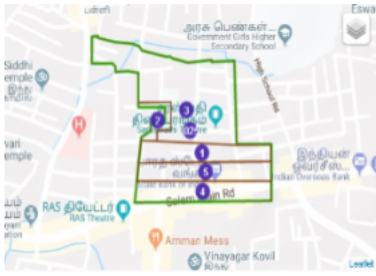

Nazri Naksha