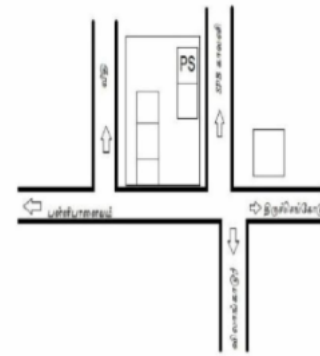

Key MAP View