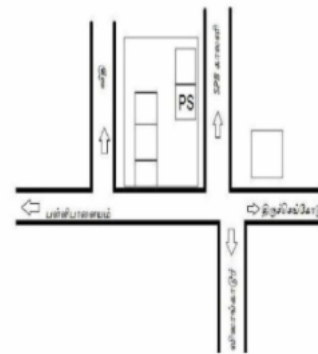

Key MAP View