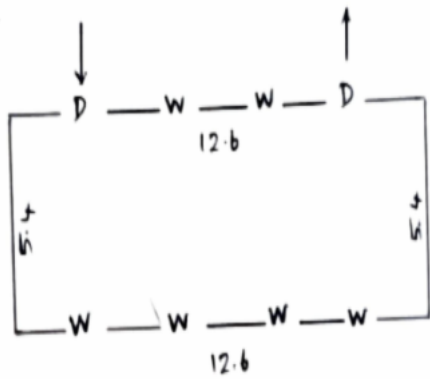

Google Map View

Polling Station Building Front View

Polling Station Front View

Cad View

Key MAP View

1 பெயர் : பாலசுப்ரமணியம் தந்தை பெயர்: திருமலை செட்டியார் வீட்டு எண் : 1 வயது : 72 பாலினம் : ஆண் Photo is available	YAK1144997	2 பெயர் : சிவனேஸ்வரன் தந்தை பெயர்: நாகராஜ் வீட்டு எண் : 1 வயது : 24 பாலினம் : ஆண் Photo is available	YAK1935642	3 பெயர் : மேனகா தந்தை பெயர்: புஷ்பநாதன் வீட்டு எண் : 3 வயது : 46 பாலினம் : பெண் Photo is available	YAK1210970
S 4 பெயர் : ராதா ஹரிஹரன் கணவர் பெயர்: ஹரிஹரன் வீட்டு எண் : 3/632-5/8, மித்ரா நகர் வயது : 48 பாலினம் : பெண் Photo is available	JBR3679495	5 பெயர் : உதயவாணி தந்தை பெயர்: சுந்தரம் வீட்டு எண் : 3ஏ வயது : 27 பாலினம் : பெண் Photo is available	YAK1243872	6 பெயர் : ராமச்சந்திரன் தந்தை பெயர்: முருகன் வீட்டு எண் : 6-2 வயது : 50 பாலினம் : பெண் Photo is available	YAK1210939
7 பெயர் : பாவாயம்மாள் கணவர் பெயர்: வரதப்பஆசாரி வீட்டு எண் : 6-3 வயது : 76 பாலினம் : பெண் Photo is available	JBR3681947	8 பெயர் : சசிகுமார் தந்தை பெயர்: கோபாலகிருஷ்ணன் வீட்டு எண் : 11-1 வயது : 43 பாலினம் : ஆண் Photo is available	YAK0112128	9 பெயர் : பழனியம்மாள் கணவர் பெயர்: பழனியப்பன் வீட்டு எண் : 11-2 வயது : 80 பாலினம் : பெண் Photo is available	JBR5615406
10 பெயர் : சரஸ்வதி கணவர் பெயர்: நாச்சிமுத்து வீட்டு எண் : 12 வயது : 75 பாலினம் : பெண் Photo is available	YAK1856913	11 பெயர் : கிருஷ்ணராஜன் தந்தை பெயர்: நாச்சிமுத்து வீட்டு எண் : 12 வயது : 64 பாலினம் : ஆண் Photo is available	YAK1856921	12 பெயர் : புனிதா கணவர் பெயர்: கிருஷ்ணராஜன் வீட்டு எண் : 12 வயது : 58 பாலினம் : பெண் Photo is available	YAK1856939
13 பெயர் : பொன்னராஜசேகர் தந்தை பெயர்: கிருஷ்ணராஜன் வீட்டு எண் : 12 வயது : 35 பாலினம் : ஆண் Photo is available	YAK0190686	14 பெயர் : அர்ஜுனன் தந்தை பெயர்: சங்கர் வீட்டு எண் : 12/3 வயது : 24 பாலினம் : ஆண் Photo is available	YAK2047546	15 பெயர் : வெங்கடாசலம் தந்தை பெயர்: ரங்கசாமிகவுண்டர் வீட்டு எண் : 14 வயது : 72 பாலினம் : ஆண் Photo is available	YAK1856947
16 பெயர் : சுலோச்சனா கணவர் பெயர்: வெங்கடாசலம் வீட்டு எண் : 14 வயது : 66 பாலினம் : பெண் Photo is available	YAK1856954	17 பெயர் : அருண் தந்தை பெயர்: வெங்கடாசலம் வீட்டு எண் : 14 வயது : 44 பாலினம் : ஆண் Photo is available	JBR3687928	18 பெயர் : கிருபா கணவர் பெயர்: அருண் வீட்டு எண் : 14 வயது : 41 பாலினம் : பெண் Photo is available	YAK1055961
# 19 பெயர் : முருகேசன் செங்கோடகவுண்டர் தந்தை பெயர்: செங்கோடகவுண்டர் வீட்டு எண் : 15 வயது : 60 பாலினம் : ஆண் Photo is available	YAK1856962	#2 20 பெயர் : சாந்தி முருகேசன் கணவர் பெயர்: முருகேசன் செங்கோடகவுண்டர் வீட்டு எண் : 15 வயது : 55 பாலினம் : பெண் Photo is available	YAK1856970	# 21 பெயர் : சிவகுமரன் முருகேசன் தந்தை பெயர்: முருகேசன் செங்கோடகவுண்டர் வீட்டு எண் : 15 வயது : 30 பாலினம் : ஆண் Photo is available	YAK0893503
22 பெயர் : வசந்தி கணவர் பெயர்: நாகராஜ் வீட்டு எண் : 17-2 வயது : 45 பாலினம் : பெண் Photo is available	JBR5615422	23 பெயர் : சித்ரா கணவர் பெயர்: சீனிவாசன் வீட்டு எண் : 19 வயது : 43 பாலினம் : பெண் Photo is available	YAK0946707	24 பெயர் : முருகானந்தம் தந்தை பெயர்: அங்கமுத்து வீட்டு எண் : 20 வயது : 46 பாலினம் : ஆண் Photo is available	YAK0498121
25 பெயர் : வள்ளியம்மாள் கணவர் பெயர்: ராமகிருஷ்ணன் வீட்டு எண் : 21 வயது : 82 பாலினம் : பெண் Photo is available	YAK1720986	26 பெயர் : அண்ணாமலை தந்தை பெயர்: மாரிமுத்து வீட்டு எண் : 23 வயது : 88 பாலினம் : ஆண் Photo is available	YAK1720994	27 பெயர் : ஜெயா கணவர் பெயர்: வைத்தியலிங்கம் வீட்டு எண் : 29 வயது : 55 பாலினம் : பெண் Photo is available	JBR5990627
28 பெயர் : செய்யதுஅப்துல்காதிர் தந்தை பெயர்: மீரா முகைதீன் வீட்டு எண் : 32-A1 வயது : 50 பாலினம் : ஆண் Photo is available	JBR3672227	29 பெயர் : வனிதா கணவர் பெயர்: மணி வீட்டு எண் : 33-110 வயது : 39 பாலினம் : பெண் Photo is available	YAK0112904	30 பெயர் : கார்த்திகேயன் தந்தை பெயர்: ராமசாமி வீட்டு எண் : 34A வயது : 70 பாலினம் : ஆண் Photo is available	YAK0794453