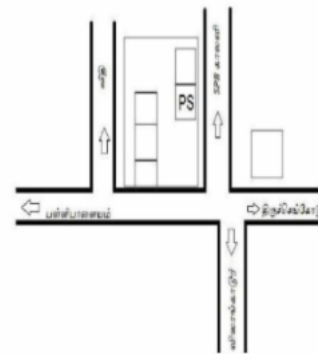

Google Map View

Polling Station Building Front View

Polling Station Front View

Cad View

Key MAP View

1 பெயர் : பாலசுப்ரமணியம் தந்தை பெயர்: திருமலை செட்டியார் வீட்டு எண் : 1 வயது : 72 பாலினம் : ஆண் Photo is available	YAK1144997	2 பெயர் : சிவனேஸ்வரன் தந்தை பெயர்: நாகராஜ் வீட்டு எண் : 1 வயது : 24 பாலினம் : ஆண் Photo is available	YAK1935642	3 பெயர் : மேனகா தந்தை பெயர்: புஷ்பநாதன் வீட்டு எண் : 3 வயது : 46 பாலினம் : பெண் Photo is available	YAK1210970
S 4 பெயர் : ராதா ஹரிஹரன் கணவர் பெயர்: ஹரிஹரன் வீட்டு எண் : 3/632-5/8, மித்ரா நகர் வயது : 48 பாலினம் : பெண் Photo is available	JBR3679495	5 பெயர் : உதயவாணி தந்தை பெயர்: சுந்தரம் வீட்டு எண் : 3ஏ வயது : 27 பாலினம் : பெண் Photo is available	YAK1243872	6 பெயர் : ராமச்சந்திரன் தந்தை பெயர்: முருகன் வீட்டு எண் : 6-2 வயது : 50 பாலினம் : பெண் Photo is available	YAK1210939
7 பெயர் : பாவாயம்மாள் கணவர் பெயர்: வரதப்பஆசாரி வீட்டு எண் : 6-3 வயது : 76 பாலினம் : பெண் Photo is available	JBR3681947	8 பெயர் : சசிகுமார் தந்தை பெயர்: கோபாலகிருஷ்ணன் வீட்டு எண் : 11-1 வயது : 43 பாலினம் : ஆண் Photo is available	YAK0112128	9 பெயர் : பழனியம்மாள் கணவர் பெயர்: பழனியப்பன் வீட்டு எண் : 11-2 வயது : 80 பாலினம் : பெண் Photo is available	JBR5615406
10 பெயர் : சரஸ்வதி கணவர் பெயர்: நாச்சிமுத்து வீட்டு எண் : 12 வயது : 75 பாலினம் : பெண் Photo is available	YAK1856913	11 பெயர் : கிருஷ்ணராஜன் தந்தை பெயர்: நாச்சிமுத்து வீட்டு எண் : 12 வயது : 64 பாலினம் : ஆண் Photo is available	YAK1856921	12 பெயர் : புனிதா கணவர் பெயர்: கிருஷ்ணராஜன் வீட்டு எண் : 12 வயது : 58 பாலினம் : பெண் Photo is available	YAK1856939
13 பெயர் : பொன்னராஜசேகர் தந்தை பெயர்: கிருஷ்ணராஜன் வீட்டு எண் : 12 வயது : 35 பாலினம் : ஆண் Photo is available	YAK0190686	14 பெயர் : அர்ஜுனன் தந்தை பெயர்: சங்கர் வீட்டு எண் : 12/3 வயது : 24 பாலினம் : ஆண் Photo is available	YAK2047546	15 பெயர் : வெங்கடாசலம் தந்தை பெயர்: ரங்கசாமிகவுண்டர் வீட்டு எண் : 14 வயது : 72 பாலினம் : ஆண் Photo is available	YAK1856947
16 பெயர் : சுலோச்சனா கணவர் பெயர்: வெங்கடாசலம் வீட்டு எண் : 14 வயது : 66 பாலினம் : பெண் Photo is available	YAK1856954	17 பெயர் : அருண் தந்தை பெயர்: வெங்கடாசலம் வீட்டு எண் : 14 வயது : 44 பாலினம் : ஆண் Photo is available	JBR3687928	18 பெயர் : கிருபா கணவர் பெயர்: அருண் வீட்டு எண் : 14 வயது : 41 பாலினம் : பெண் Photo is available	YAK1055961
# 19 பெயர் : முருகேசன் செங்கோடகவுண்டர் தந்தை பெயர்: செங்கோடகவுண்டர் வீட்டு எண் : 15 வயது : 60 பாலினம் : ஆண் Photo is available	YAK1856962	#2 20 பெயர் : சாந்தி முருகேசன் கணவர் பெயர்: முருகேசன் செங்கோடகவுண்டர் வீட்டு எண் : 15 வயது : 55 பாலினம் : பெண் Photo is available	YAK1856970	# 21 பெயர் : சிவகுமரன் முருகேசன் தந்தை பெயர்: முருகேசன் செங்கோடகவுண்டர் வீட்டு எண் : 15 வயது : 30 பாலினம் : ஆண் Photo is available	YAK0893503
22 பெயர் : வசந்தி கணவர் பெயர்: நாகராஜ் வீட்டு எண் : 17-2 வயது : 45 பாலினம் : பெண் Photo is available	JBR5615422	23 பெயர் : சித்ரா கணவர் பெயர்: சீனிவாசன் வீட்டு எண் : 19 வயது : 43 பாலினம் : பெண் Photo is available	YAK0946707	24 பெயர் : முருகானந்தம் தந்தை பெயர்: அங்கமுத்து வீட்டு எண் : 20 வயது : 46 பாலினம் : ஆண் Photo is available	YAK0498121
25 பெயர் : வள்ளியம்மாள் கணவர் பெயர்: ராமகிருஷ்ணன் வீட்டு எண் : 21 வயது : 82 பாலினம் : பெண் Photo is available	YAK1720986	26 பெயர் : அண்ணாமலை தந்தை பெயர்: மாரிமுத்து வீட்டு எண் : 23 வயது : 88 பாலினம் : ஆண் Photo is available	YAK1720994	27 பெயர் : ஜெயா கணவர் பெயர்: வைத்தியலிங்கம் வீட்டு எண் : 29 வயது : 55 பாலினம் : பெண் Photo is available	JBR5990627
28 பெயர் : செய்யதுஅப்துல்காதிர் தந்தை பெயர்: மீரா முகைதீன் வீட்டு எண் : 32-A1 வயது : 50 பாலினம் : ஆண் Photo is available	JBR3672227	29 பெயர் : வனிதா கணவர் பெயர்: மணி வீட்டு எண் : 33-110 வயது : 39 பாலினம் : பெண் Photo is available	YAK0112904	30 பெயர் : கார்த்திகேயன் தந்தை பெயர்: ராமசாமி வீட்டு எண் : 34A வயது : 70 பாலினம் : ஆண் Photo is available	YAK0794453