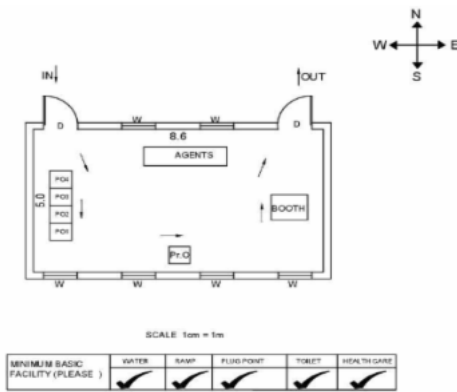

Google Map View

Polling Station Building Front View

Polling Station Front View

Cad View

Key MAP View

31 பெயர் : சுரேஷ் தந்தை பெயர்: முருகன் வீட்டு எண் : 9 வயது : 39 பாலினம் : ஆண் Photo is available	YAK0115923	32 பெயர் : பரிதா கணவர் பெயர்: இப்ராஹிம் வீட்டு எண் : 9 வயது : 36 பாலினம் : பெண் Photo is available	YAK0191411	33 பெயர் : முருகேசன் தந்தை பெயர்: நாராயணன் வீட்டு எண் : 9A வயது : 55 பாலினம் : ஆண் Photo is available	JBR3619459
34 பெயர் : பூங்கொடி கணவர் பெயர்: முருகேசன் வீட்டு எண் : 9A வயது : 44 பாலினம் : பெண் Photo is available	JBR3619491	35 பெயர் : வெங்கட்ராமசெட்டியார் தந்தை பெயர்: சீனிவாசசெட்டியார் வீட்டு எண் : 10-1 வயது : 86 பாலினம் : ஆண் Photo is available	YAK1738103	36 பெயர் : ராசம்மாள் கணவர் பெயர்: வெங்கட்ராமசெட்டியார் வீட்டு எண் : 10-1 வயது : 81 பாலினம் : பெண் Photo is available	YAK1738111
37 பெயர் : அம்சவள்ளி கணவர் பெயர்: வேலு வீட்டு எண் : 10A வயது : 61 பாலினம் : பெண் Photo is available	JBR4781316	38 பெயர் : சரவணன் தந்தை பெயர்: முருகன் வீட்டு எண் : 10-A-31 வயது : 39 பாலினம் : ஆண் Photo is available	YAK0115931	39 பெயர் : மாரியம்மாள் தந்தை பெயர்: முருகேசன் வீட்டு எண் : 11-25 வயது : 37 பாலினம் : பெண் Photo is available	YAK0115956
# 40 பெயர் : மோகனபிரியா கு தந்தை பெயர்: குணசேகரன் வீட்டு எண் : 11/ஏ வயது : 19 பாலினம் : பெண் Photo is available	YAK2352870	41 பெயர் : அபிஷேக் தந்தை பெயர்: சிவகுருநாதன் வீட்டு எண் : 12 வயது : 19 பாலினம் : ஆண் Photo is available	YAK2352920	42 பெயர் : மணி தந்தை பெயர்: ஜெயபால் வீட்டு எண் : 13 வயது : 55 பாலினம் : ஆண் Photo is available	YAK1738152
43 பெயர் : செண்டம்மாள் கணவர் பெயர்: கோவிந்தராசு வீட்டு எண் : 15 வயது : 80 பாலினம் : பெண் Photo is available	YAK1738178	44 பெயர் : லட்சுமி கணவர் பெயர்: மாதையன் வீட்டு எண் : 18 வயது : 60 பாலினம் : பெண் Photo is available	YAK1738210	45 பெயர் : பேபி கணவர் பெயர்: கணேசன் வீட்டு எண் : 19 வயது : 48 பாலினம் : பெண் Photo is available	YAK1260561
46 பெயர் : சத்தியநாராயணன் தந்தை பெயர்: சண்முகம் வீட்டு எண் : 19 வயது : 43 பாலினம் : ஆண் Photo is available	JBR5951066	47 பெயர் : அஜீத்குமார் தந்தை பெயர்: கணேசன் வீட்டு எண் : 19 வயது : 29 பாலினம் : ஆண் Photo is available	YAK1260454	48 பெயர் : காவியா கணவர் பெயர்: கார்த்திக் வீட்டு எண் : 19 வயது : 27 பாலினம் : பெண் Photo is available	YAK1260645
49 பெயர் : தனபால் தந்தை பெயர்: நஞ்சப்பசெட்டியார் வீட்டு எண் : 20 வயது : 65 பாலினம் : ஆண் Photo is available	YAK1468156	50 பெயர் : மரகதம் கணவர் பெயர்: தனபால் வீட்டு எண் : 20 வயது : 62 பாலினம் : பெண் Photo is available	YAK1738228	51 பெயர் : வசந்தி கணவர் பெயர்: அர்த்தனாரி வீட்டு எண் : 21 வயது : 68 பாலினம் : பெண் Photo is available	YAK1738244
52 பெயர் : சிவகாமி கணவர் பெயர்: சண்முகம் வீட்டு எண் : 23 வயது : 77 பாலினம் : பெண் Photo is available	YAK1738269	53 பெயர் : கந்தவேல் தந்தை பெயர்: சண்முகம் வீட்டு எண் : 23 வயது : 54 பாலினம் : ஆண் Photo is available	YAK1738277	54 பெயர் : சங்கமேஸ்வரன் தந்தை பெயர்: சண்முகம் வீட்டு எண் : 23 வயது : 50 பாலினம் : ஆண் Photo is available	YAK1738285
55 பெயர் : ரிஷிகேஷ் தந்தை பெயர்: கந்தவேல் வீட்டு எண் : 23 வயது : 27 பாலினம் : ஆண் Photo is available	YAK2181964	56 பெயர் : கீதா கணவர் பெயர்: கார்த்திகேயன் வீட்டு எண் : 23/2 வயது : 41 பாலினம் : பெண் Photo is available	JBR5618509	57 பெயர் : பூமிகா தந்தை பெயர்: கார்த்திகேயன் வீட்டு எண் : 23/60ஏ வயது : 20 பாலினம் : பெண் Photo is available	YAK2259216
58 பெயர் : பாலசுப்ரமணி தந்தை பெயர்: கணேசன் வீட்டு எண் : 23ஏ/1 வயது : 26 பாலினம் : ஆண் Photo is available	YAK1260629	59 பெயர் : பவித்ரா கணவர் பெயர்: பாலசுப்ரமணி வீட்டு எண் : 23ஏ/1 வயது : 23 பாலினம் : பெண் Photo is available	YAK2326346	60 பெயர் : மாதவன் தந்தை பெயர்: ஆறுமுகம் வீட்டு எண் : 25 வயது : 70 பாலினம் : ஆண் Photo is available	YAK1738293