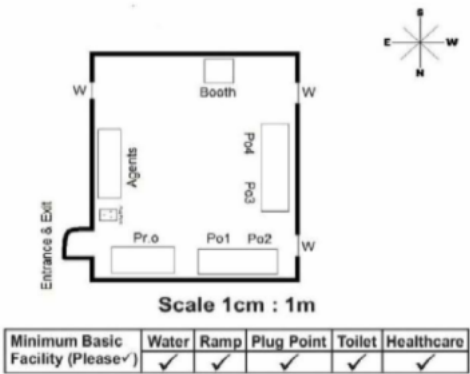

Google Map View

Polling Station Building Front View

Polling Station Front View

Cad View

Key MAP View

1 பெயர் : நீலாம்பாள் கணவர் பெயர் : சேகர் வீட்டு எண் : 1 வயது : 50 பாலினம் : பெண் Photo is available	YAK0091538	2 பெயர் : பழனிசாமி தந்தை பெயர் : அம்மாசியப்பன் வீட்டு எண் : 1A வயது : 52 பாலினம் : ஆண் Photo is available	JBR2416220	3 பெயர் : தாமரைசெல்வி கணவர் பெயர் : பழனிசாமி வீட்டு எண் : 1A வயது : 47 பாலினம் : பெண் Photo is available	JBR2416212
4 பெயர் : குப்புசாமி தந்தை பெயர் : நாச்சிமுத்து வீட்டு எண் : 2 வயது : 66 பாலினம் : ஆண் Photo is available	YAK1056514	5 பெயர் : தனலட்சுமி கணவர் பெயர் : குப்புசாமி வீட்டு எண் : 2 வயது : 56 பாலினம் : பெண் Photo is available	YAK1056522	6 பெயர் : தீபா தந்தை பெயர் : குப்புசாமி வீட்டு எண் : 2 வயது : 40 பாலினம் : பெண் Photo is available	YAK1056456
7 பெயர் : செல்வி தந்தை பெயர் : குப்புசாமி வீட்டு எண் : 2 வயது : 30 பாலினம் : பெண் Photo is available	YAK1056506	8 பெயர் : யாஸ்மின் சுல்தானா தந்தை பெயர் : நாசூர் மீரான் வீட்டு எண் : 2 வயது : 30 பாலினம் : பெண் Photo is available	YAK0947325	9 பெயர் : சரோசா கணவர் பெயர் : நாகரத்தினம் வீட்டு எண் : 2-2 வயது : 76 பாலினம் : பெண் Photo is available	YAK1741222
10 பெயர் : மோகனா கணவர் பெயர் : நாகரத்தினம் வீட்டு எண் : 2-2 வயது : 61 பாலினம் : பெண் Photo is available	YAK1741230	11 பெயர் : மஞ்சளா தந்தை பெயர் : நாகரத்தினம் வீட்டு எண் : 2-2 வயது : 56 பாலினம் : பெண் Photo is available	YAK1741248	12 பெயர் : மங்கலம் தந்தை பெயர் : நாகரத்தினம் வீட்டு எண் : 2-2 வயது : 54 பாலினம் : பெண் Photo is available	YAK1741255
13 பெயர் : கிருஷ்ணன் தந்தை பெயர் : நாகரத்தினம் வீட்டு எண் : 2-2 வயது : 51 பாலினம் : ஆண் Photo is available	YAK1741263	14 பெயர் : இராஜேஸ்வரி கணவர் பெயர் : அம்மாசியப்பன் வீட்டு எண் : 2-3 வயது : 67 பாலினம் : பெண் Photo is available	JBR5617824	15 பெயர் : சாந்தி கணவர் பெயர் : முனியப்பன் வீட்டு எண் : 2-3 வயது : 49 பாலினம் : பெண் Photo is available	JBR3614955
16 பெயர் : நந்தினி கு தந்தை பெயர் : குழந்தைவேல் வீட்டு எண் : 3-5/22ஏஃப வயது : 20 பாலினம் : பெண் Photo is available	YAK2289338	17 பெயர் : பிரகாஷ் தந்தை பெயர் : அர்த்தனாரி வீட்டு எண் : 3/ஏ2 வயது : 36 பாலினம் : ஆண் Photo is available	YAK2104701	18 பெயர் : செல்வி கணவர் பெயர் : மாதேஸ் வீட்டு எண் : 4 வயது : 56 பாலினம் : பெண் Photo is available	YAK1741305
19 பெயர் : சீனிவாசன் தந்தை பெயர் : பாலு வீட்டு எண் : 4 வயது : 45 பாலினம் : ஆண் Photo is available	YAK0090670	20 பெயர் : சியாமளா தந்தை பெயர் : மாதேஸ் வீட்டு எண் : 4 வயது : 42 பாலினம் : பெண் Photo is available	JBR3613577	21 பெயர் : ரவிச்சந்திரன் தந்தை பெயர் : அங்கப்பமுதலியார் வீட்டு எண் : 4-1 வயது : 59 பாலினம் : ஆண் Photo is available	YAK1741321
22 பெயர் : தேவி கணவர் பெயர் : ரவிச்சந்திரன் வீட்டு எண் : 4-1 வயது : 57 பாலினம் : பெண் Photo is available	YAK1741339	23 பெயர் : மோகன் தந்தை பெயர் : அய்யாவு வீட்டு எண் : 4-3 வயது : 63 பாலினம் : ஆண் Photo is available	JBR5617832	24 பெயர் : நிர்மலா கணவர் பெயர் : மோகன் வீட்டு எண் : 4-3 வயது : 53 பாலினம் : பெண் Photo is available	JBR5617840
25 பெயர் : அத்தாள் லதா தந்தை பெயர் : தினகரன் வீட்டு எண் : 4/6 வயது : 19 பாலினம் : பெண் Photo is available	YAK2352763	26 பெயர் : நிமலிஷபனேசர்ஞானபாய் கணவர் பெயர் : தினகரன் வீட்டு எண் : 4-6-B வயது : 44 பாலினம் : பெண் Photo is available	YAK0424887	27 பெயர் : நலிமா பேகம் கணவர் பெயர் : சேக்மைதீன் வீட்டு எண் : 4/20 வயது : 41 பாலினம் : பெண் Photo is available	YAK2145712
28 பெயர் : ஷபானா பர்வீன் தந்தை பெயர் : சேக்மைதீன் வீட்டு எண் : 4/20 வயது : 20 பாலினம் : பெண் Photo is available	YAK2267615	29 பெயர் : சண்முகா சரண் அ தந்தை பெயர் : அசோக் வீட்டு எண் : 4-585/16 வயது : 21 பாலினம் : ஆண் Photo is available	YAK2327815	30 பெயர் : ரத்தினசபாபதி தந்தை பெயர் : கொளந்தையப்ப முதலியார் வீட்டு எண் : 5 வயது : 76 பாலினம் : ஆண் Photo is available	YAK1741347