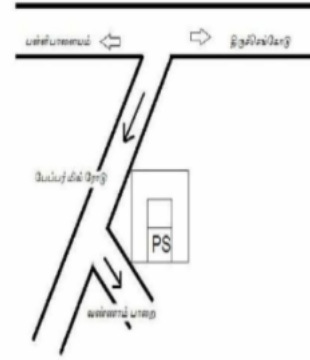

Key MAP View