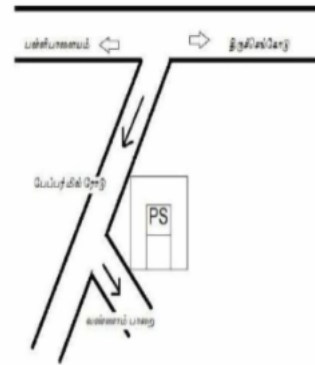

Key MAP View