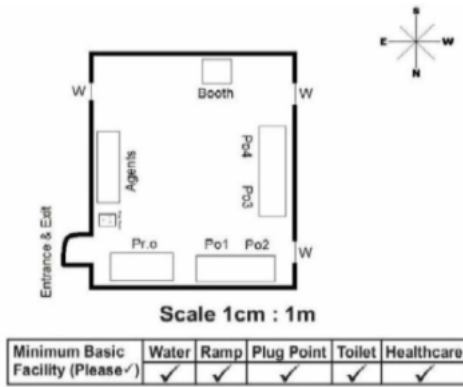

4. வாக்காளர்களின் எண்ணிக்கை

தொடங்கும் வரிசை எண்	முடியும் வரிசை எண்.	நிகர வாக்காளர்களின் எண்ணிக்கை			
		ஆண்	பெண்	மூன்றாம் பாலினம்	மொத்தம்
1	742	331	383	1	715

கையொப்பம்

Nazri Naksha

Google Map View

Polling Station Building Front View

Polling Station Front View

Cad View

Key MAP View

சட்டமன்றத் தொகுதியின் எண் மற்றும் பெயர் : 97-குமாரபாளையம்
பிரிவு எண் மற்றும் பெயர் 1-ஆலாம்பாளையம் (பே), செம்பறை காடு, பசப்பாளி காடு வார்டு-4

பாகம் எண் : 263