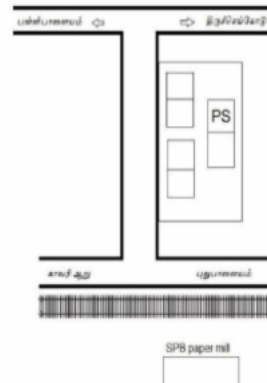

4. வாக்காளர்களின் எண்ணிக்கை

தொடங்கும் வரிசை எண்	முடியும் வரிசை எண்.	நிகர வாக்காளர்களின் எண்ணிக்கை			
		ஆண்	பெண்	மூன்றாம் பாலினம்	மொத்தம்
1	742	331	383	1	715

கையொப்பம்

Nazri Naksha

Google Map View

Polling Station Building Front View

Polling Station Front View

Cad View

Key MAP View

சட்டமன்றத் தொகுதியின் எண் மற்றும் பெயர் : 97-குமாரபாளையம்
பிரிவு எண் மற்றும் பெயர் 1-ஆலாம்பாளையம் (பே), செம்பறை காடு, பசப்பாளி காடு வார்டு-4

பாகம் எண் : 263