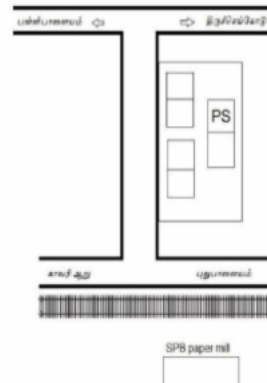

Google Map View

Polling Station Building Front View

Polling Station Front View

Cad View

Key MAP View

1 பெயர் : பரமேஸ்வரன் தந்தை பெயர்: முருகன் வீட்டு எண் : 1-1-8B1 வயது : 40 பாலினம் : ஆண்	YAK0566653 Photo is available	2 பெயர் : சக்திவேல் தந்தை பெயர்: செல்வம் வீட்டு எண் : 1-100 வயது : 29 பாலினம் : ஆண்	YAK1056993 Photo is available	3 பெயர் : குமாரசாமி தந்தை பெயர்: பழனியப்பன் வீட்டு எண் : 3 வயது : 76 பாலினம் : ஆண்	YAK0797183 Photo is available
4 பெயர் : சிந்தாமணி கணவர் பெயர்: அப்பாவு வீட்டு எண் : 3-2 வயது : 64 பாலினம் : பெண்	YAK0699579 Photo is available	5 பெயர் : மஞ்சப்பிரியா தந்தை பெயர்: பொன்னுசாமி வீட்டு எண் : 3-2-25E வயது : 29 பாலினம் : பெண்	YAK1015130 Photo is available	6 பெயர் : மூர்த்தி தந்தை பெயர்: மாணிக்கம் வீட்டு எண் : 3-2-66 வயது : 35 பாலினம் : ஆண்	YAK1057074 Photo is available
7 பெயர் : வனிதா கணவர் பெயர்: சதீஸ்குமார் வீட்டு எண் : 3-2-66E வயது : 32 பாலினம் : பெண்	YAK0895656 Photo is available	8 பெயர் : கௌசல்யா கணவர் பெயர்: மயில்சாமி வீட்டு எண் : 3/2 ஏர் வயது : 27 பாலினம் : பெண்	YAK1272228 Photo is available	9 பெயர் : பூபேஷ் தே தந்தை பெயர்: தேவகுமார் வீட்டு எண் : 3/844/328 வயது : 20 பாலினம் : ஆண்	YAK2347375 Photo is available
10 பெயர் : கேசவன் தந்தை பெயர்: ஆறுமுகம் வீட்டு எண் : 3/938-7 வயது : 33 பாலினம் : ஆண்	YAK0947820 Photo is available	11 பெயர் : பிரபாகரன் தந்தை பெயர்: மாரிமுத்து வீட்டு எண் : 4 வயது : 29 பாலினம் : ஆண்	YAK1015148 Photo is available	12 பெயர் : சங்கர் தந்தை பெயர்: தமிழரசி வீட்டு எண் : 4-3-25 வயது : 33 பாலினம் : ஆண்	YAK0895763 Photo is available
13 பெயர் : சேகர் தந்தை பெயர்: திருப்பதி வீட்டு எண் : 4-4 வயது : 45 பாலினம் : ஆண்	YAK1056928 Photo is available	14 பெயர் : தேன்மொழி கணவர் பெயர்: சேகர் வீட்டு எண் : 4-4 வயது : 37 பாலினம் : பெண்	YAK1056977 Photo is available	15 பெயர் : மணிகண்டன் தந்தை பெயர்: சீனிவாசன் வீட்டு எண் : 4-6-74 வயது : 31 பாலினம் : ஆண்	YAK1056985 Photo is available
16 பெயர் : லோகேஸ்வரன் தந்தை பெயர்: பழனிசாமி வீட்டு எண் : 4-13 வயது : 29 பாலினம் : ஆண்	YAK1107150 Photo is available	17 பெயர் : மல்லிகா கணவர் பெயர்: கிருஷ்ணன் வீட்டு எண் : 4-21 வயது : 50 பாலினம் : பெண்	YAK1015197 Photo is available	18 பெயர் : செல்லதுரை தந்தை பெயர்: கிருஷ்ணன் வீட்டு எண் : 4-21 வயது : 33 பாலினம் : ஆண்	YAK1015312 Photo is available
19 பெயர் : கமலா கணவர் பெயர்: கோவிந்தராஜ் வீட்டு எண் : 4-30 வயது : 63 பாலினம் : பெண்	YAK0699587 Photo is available	S 20 பெயர் : வீலாவதி தந்தை பெயர்: முனியப்பன் வீட்டு எண் : 4-32 வயது : 30 பாலினம் : பெண்	YAK0895854 Photo is available	21 பெயர் : சரசு கணவர் பெயர்: சுப்பிரமணி வீட்டு எண் : 4-39 வயது : 55 பாலினம் : பெண்	YAK0895896 Photo is available
22 பெயர் : பிரகாஷ் தந்தை பெயர்: சுப்பிரமணி வீட்டு எண் : 4-39 வயது : 39 பாலினம் : ஆண்	YAK0895904 Photo is available	23 பெயர் : கலைவாணி தந்தை பெயர்: சுப்பிரமணி வீட்டு எண் : 4-39 வயது : 34 பாலினம் : பெண்	YAK0947655 Photo is available	S 24 பெயர் : நவின்குமார் தந்தை பெயர்: முத்துசாமி வீட்டு எண் : 4-42-67 வயது : 29 பாலினம் : ஆண்	YAK0895961 Photo is available
25 பெயர் : சுமித்திரா கணவர் பெயர்: வெங்கடாஜலம் வீட்டு எண் : 4-56-307 வயது : 49 பாலினம் : பெண்	YAK1056894 Photo is available	S 26 பெயர் : யுவராஜ் தந்தை பெயர்: செல்வம் வீட்டு எண் : 4-61-98 வயது : 29 பாலினம் : ஆண்	YAK1015254 Photo is available	27 பெயர் : அருண் தந்தை பெயர்: பாலசுப்பிரமணி வீட்டு எண் : 4-68 வயது : 29 பாலினம் : ஆண்	YAK1015262 Photo is available
28 பெயர் : சதாம்உசேன் தந்தை பெயர்: அன்வர்பாஷா வீட்டு எண் : 4-84-69E வயது : 30 பாலினம் : ஆண்	YAK0896068 Photo is available	29 பெயர் : துளசி கணவர் பெயர்: செந்தில் வீட்டு எண் : 4-104 வயது : 47 பாலினம் : பெண்	YAK0896100 Photo is available	30 பெயர் : ராஜம்மாள் கணவர் பெயர்: முருகன் வீட்டு எண் : 4-178 வயது : 54 பாலினம் : பெண்	YAK0896159 Photo is available