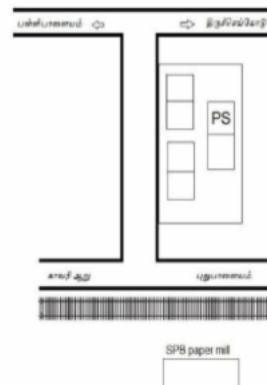

Key MAP View