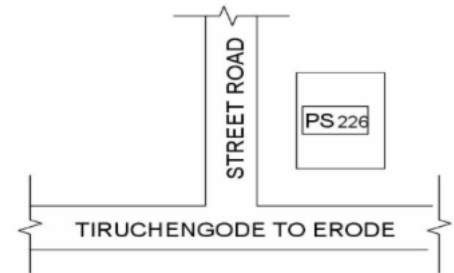

Key MAP View