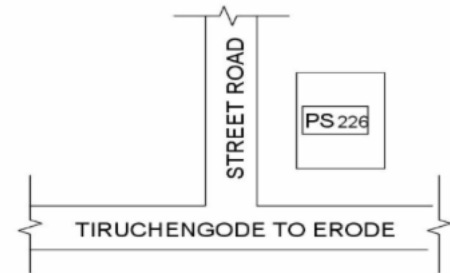

Key MAP View