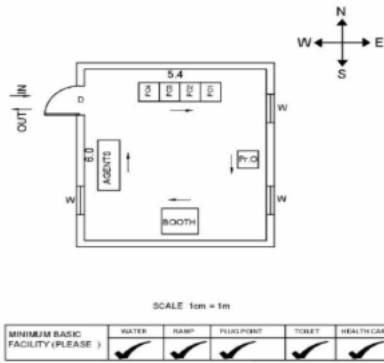

Google Map View

Polling Station Building Front View

Polling Station Front View

Cad View

Key MAP View

1 பெயர் : ஆறுமுகம் தந்தை பெயர் : பழனியப்பன் வீட்டு எண் : 82A வயது : 71 பாலினம் : ஆண்	YAK1792126 Photo is available	2 பெயர் : ஆஜீராபானு கணவர் பெயர் : முகமதுபஷீர் வீட்டு எண் : 83 வயது : 57 பாலினம் : பெண்	YAK0121350 Photo is available	3 பெயர் : பாலகிருஷ்ணன் தந்தை பெயர் : குமாரசாமி வீட்டு எண் : 83 வயது : 56 பாலினம் : ஆண்	JBR2367290 Photo is available
4 பெயர் : முகமது உஸ்மான் தாயின் பெயர் : அனிஷா வீட்டு எண் : 83 வயது : 40 பாலினம் : ஆண்	YAK1302710 Photo is available	5 பெயர் : சமீஹா தாயின் பெயர் : அனிஷா வீட்டு எண் : 83 வயது : 30 பாலினம் : பெண்	YAK1305119 Photo is available	6 பெயர் : இன்சாமுல்ஹக் தாயின் பெயர் : அனிசா வீட்டு எண் : 83A வயது : 33 பாலினம் : ஆண்	YAK1212521 Photo is available
7 பெயர் : முகமது சபீர் தந்தை பெயர் : முகமது பஷீர் வீட்டு எண் : 84 வயது : 32 பாலினம் : ஆண்	YAK1212513 Photo is available	8 பெயர் : இந்திராதேவி கணவர் பெயர் : செல்வராஜ் வீட்டு எண் : 86 வயது : 65 பாலினம் : பெண்	YAK1792134 Photo is available	9 பெயர் : குருவாயியம்மாள் கணவர் பெயர் : ஆறுமுகம் வீட்டு எண் : 88 வயது : 49 பாலினம் : பெண்	JBR4337879 Photo is available
E 10 பெயர் : சையதுபாபு தந்தை பெயர் : மதார்பாபு வீட்டு எண் : 89 வயது : 79 பாலினம் : ஆண்	JBR4339982 Photo is available	11 பெயர் : சகிலா கணவர் பெயர் : சையதுபாபு வீட்டு எண் : 89 வயது : 59 பாலினம் : பெண்	JBR4339990 Photo is available	12 பெயர் : ராதா கணவர் பெயர் : தங்கவேல் வீட்டு எண் : 93 வயது : 61 பாலினம் : பெண்	YAK1792142 Photo is available
13 பெயர் : ரவிசங்கர் தந்தை பெயர் : தங்கவேல் வீட்டு எண் : 93 வயது : 46 பாலினம் : ஆண்	JBR4340170 Photo is available	14 பெயர் : கார்த்திக் தந்தை பெயர் : தங்கவேல் வீட்டு எண் : 93 வயது : 44 பாலினம் : ஆண்	JBR5624218 Photo is available	15 பெயர் : தங்கவேல் தந்தை பெயர் : மாரிமுத்து வீட்டு எண் : 95 வயது : 58 பாலினம் : ஆண்	YAK1792159 Photo is available
16 பெயர் : சித்தேஸ்வரன் தந்தை பெயர் : நாகராஜன் வீட்டு எண் : 95 வயது : 47 பாலினம் : ஆண்	YAK0121681 Photo is available	17 பெயர் : செல்வராஜ் தந்தை பெயர் : பொன்னுசாமி வீட்டு எண் : 96-1 வயது : 67 பாலினம் : ஆண்	YAK0183038 Photo is available	18 பெயர் : தினேஷ்குமார் தந்தை பெயர் : செல்வராஜ் வீட்டு எண் : 96-1 வயது : 35 பாலினம் : ஆண்	YAK0411074 Photo is available
19 பெயர் : செளந்தர்யா தந்தை பெயர் : தங்கராஜ் வீட்டு எண் : 98 வயது : 29 பாலினம் : பெண்	YAK1016138 Photo is available	20 பெயர் : கனகரத்தினம் தந்தை பெயர் : முத்துசாமி வீட்டு எண் : 99 வயது : 62 பாலினம் : பெண்	YAK1792183 Photo is available	21 பெயர் : கந்தசாமி தந்தை பெயர் : ராமசாமி வீட்டு எண் : 99 வயது : 52 பாலினம் : ஆண்	YAK2334266 Photo is available
22 பெயர் : ஆனந்தி கணவர் பெயர் : கந்தசாமி வீட்டு எண் : 99 வயது : 43 பாலினம் : பெண்	YAK2344323 Photo is available	23 பெயர் : அஸ்வினி தந்தை பெயர் : கந்தசாமி வீட்டு எண் : 99 வயது : 20 பாலினம் : பெண்	YAK2344364 Photo is available	24 பெயர் : சந்தோஷ் சிவம் க தந்தை பெயர் : கந்தசாமி வீட்டு எண் : 99 வயது : 19 பாலினம் : ஆண்	YAK2381473 Photo is available
S 25 பெயர் : பாவாயி கணவர் பெயர் : சிவசாமி வீட்டு எண் : 102 வயது : 71 பாலினம் : பெண்	YAK1792209 Photo is available	S 26 பெயர் : ரமேஷ் தந்தை பெயர் : சிவசாமி வீட்டு எண் : 102 வயது : 53 பாலினம் : ஆண்	YAK1792217 Photo is available	S 27 பெயர் : சும்தி கணவர் பெயர் : ரமேஷ் வீட்டு எண் : 102 வயது : 52 பாலினம் : பெண்	JBR2368033 Photo is available
S 28 பெயர் : சுபியா தந்தை பெயர் : ரமேஷ் வீட்டு எண் : 102 வயது : 25 பாலினம் : பெண்	YAK1345834 Photo is available	29 பெயர் : மேகலா கணவர் பெயர் : சுப்ரமணி வீட்டு எண் : 102/1 வயது : 28 பாலினம் : பெண்	YAK2233567 Photo is available	30 பெயர் : பைரோஸ் தந்தை பெயர் : ஜான்பாஷா வீட்டு எண் : 102-2 வயது : 40 பாலினம் : ஆண்	YAK1016187 Photo is available