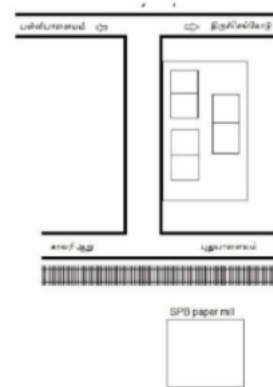

Key MAP View