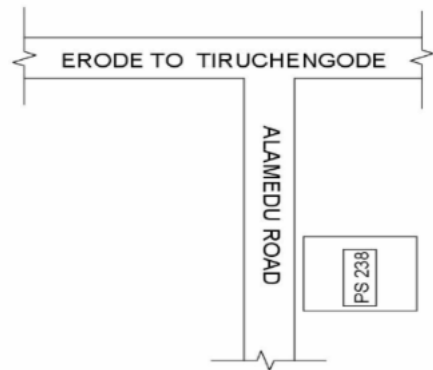

Key MAP View