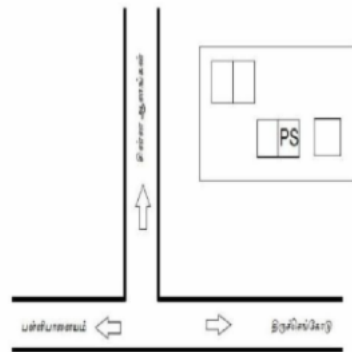

Key MAP View