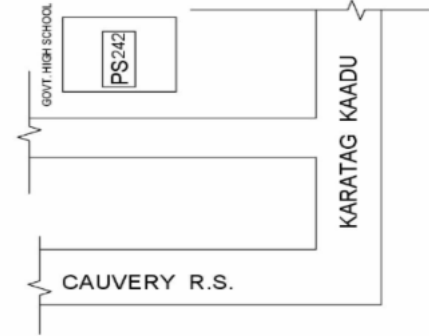

Key MAP View