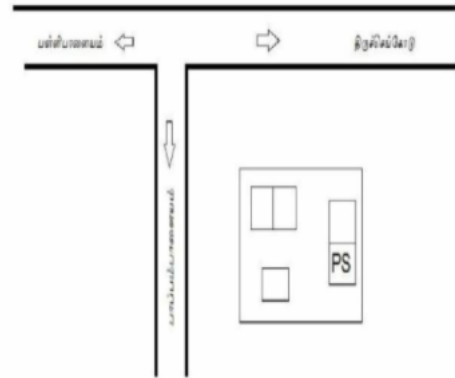

Key MAP View