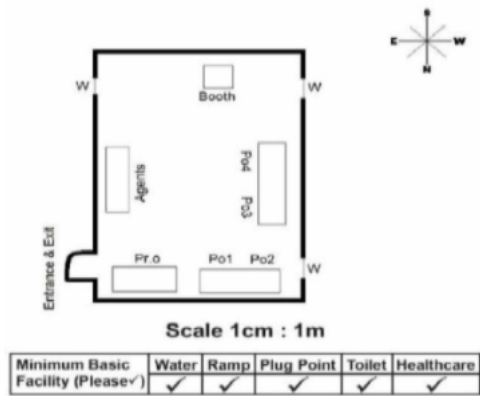

**Google Map View**

**Polling Station Building Front View**

**Polling Station Front View**

**Cad View**

**Key MAP View**

1 பெயர் : ஆறுமுகம் தந்தை பெயர்: பழனிப்பகவுண்டர் வீட்டு எண் : 1 வயது : 78 பாலினம் : ஆண் Photo is available	JBR4378584	2 பெயர் : கற்பகம் கணவர் பெயர்: முத்துசாமி வீட்டு எண் : 1-43 வயது : 54 பாலினம் : பெண் Photo is available	YAK1808237	3 பெயர் : திலீப்குமார் தந்தை பெயர்: பாலகிருஷ்ணன் வீட்டு எண் : 1/47 வயது : 23 பாலினம் : ஆண் Photo is available	YAK2149250
4 பெயர் : சம்பூரணம் கணவர் பெயர்: ஆறுமுகம் வீட்டு எண் : 1-50A வயது : 60 பாலினம் : பெண் Photo is available	JBR4378600	5 பெயர் : அர்த்தனாரி தந்தை பெயர்: ஆறுமுகம் வீட்டு எண் : 1E-59-1 வயது : 81 பாலினம் : ஆண் Photo is available	YAK1808245	6 பெயர் : தனபாக்கியம் கணவர் பெயர்: அர்த்தனாரி வீட்டு எண் : 1F-59 வயது : 76 பாலினம் : பெண் Photo is available	YAK1808252
7 பெயர் : செளந்தர்யா கணவர் பெயர்: தனபால் வீட்டு எண் : 2-1 வயது : 29 பாலினம் : பெண் Photo is available	YAK1240415	8 பெயர் : சந்திரசேகரன் தந்தை பெயர்: பெருமாள் வீட்டு எண் : 2-1A வயது : 65 பாலினம் : ஆண் Photo is available	YAK1808260	9 பெயர் : தனலட்சுமி கணவர் பெயர்: சந்திரசேகரன் வீட்டு எண் : 2-1A வயது : 56 பாலினம் : பெண் Photo is available	YAK1808278
10 பெயர் : தங்கராஜ் தந்தை பெயர்: சந்திரசேகரன் வீட்டு எண் : 2-1A வயது : 43 பாலினம் : ஆண் Photo is available	JBR4615795	11 பெயர் : சேகர் தந்தை பெயர்: பெத்தண்ணசெட்டி வீட்டு எண் : 2-6D வயது : 45 பாலினம் : ஆண் Photo is available	JBR4378832	12 பெயர் : கார்த்திக் தந்தை பெயர்: தங்கராஜ் வீட்டு எண் : 2-22 வயது : 32 பாலினம் : ஆண் Photo is available	YAK0707745
13 பெயர் : ரம்யா கணவர் பெயர்: கார்த்தி வீட்டு எண் : 2-22 வயது : 23 பாலினம் : பெண் Photo is available	YAK2149169	14 பெயர் : உமாமஹேஷ்வரி இதரர் பெயர்: பிரபாகரன் வீட்டு எண் : 2/31 வயது : 27 பாலினம் : பெண் Photo is available	YAK2110617	15 பெயர் : ஆர்த்தி தந்தை பெயர்: ராஜேந்திரன் வீட்டு எண் : 2-124 வயது : 28 பாலினம் : பெண் Photo is available	YAK1110212
S 16 பெயர் : சரஸ்வதி கணவர் பெயர்: பிரகாஷ்குமார் வீட்டு எண் : 2-A வயது : 40 பாலினம் : பெண் Photo is available	YAK0301044	17 பெயர் : தனபால் தந்தை பெயர்: சந்திரசேகர் வீட்டு எண் : 2-A வயது : 36 பாலினம் : ஆண் Photo is available	YAK0301036	18 பெயர் : காஞ்சனா கணவர் பெயர்: சுகுமார் வீட்டு எண் : 2B-20 வயது : 59 பாலினம் : பெண் Photo is available	YAK0952457
19 பெயர் : விஜயா கணவர் பெயர்: வேலு வீட்டு எண் : 2C வயது : 63 பாலினம் : பெண் Photo is available	YAK0804872	20 பெயர் : நிரம்லா கணவர் பெயர்: மோகன் வீட்டு எண் : 2C வயது : 41 பாலினம் : பெண் Photo is available	YAK0804856	21 பெயர் : வேல் தந்தை பெயர்: பழனிசாமி வீட்டு எண் : 2C வயது : 68 பாலினம் : ஆண் Photo is available	YAK0804880
22 பெயர் : மோகன் தந்தை பெயர்: வேலு வீட்டு எண் : 2C- வயது : 45 பாலினம் : ஆண் Photo is available	YAK0804864	23 பெயர் : சூதியா கா கணவர் பெயர்: கார்த்திகேயன் வீட்டு எண் : 3 வயது : 24 பாலினம் : பெண் Photo is available	YAK2333094	24 பெயர் : கார்த்திகேயன் தந்தை பெயர்: சந்திரசேகரன் வீட்டு எண் : 3 வயது : 23 பாலினம் : ஆண் Photo is available	YAK2275154
25 பெயர் : மாதேஸ்வரன் தந்தை பெயர்: சொக்கலிங்கம் வீட்டு எண் : 3-2 வயது : 64 பாலினம் : ஆண் Photo is available	JBR2380939	26 பெயர் : அமுதவல்லி கணவர் பெயர்: மாதேஸ்வரன் வீட்டு எண் : 3-2 வயது : 60 பாலினம் : பெண் Photo is available	YAK1808286	27 பெயர் : தினேஷ் தந்தை பெயர்: செல்வராஜ் வீட்டு எண் : 3/189 டி வயது : 22 பாலினம் : ஆண் Photo is available	YAK2243657
S 28 பெயர் : கார்த்தி தந்தை பெயர்: லோஷிந்தசாமி வீட்டு எண் : 3-8027 வயது : 34 பாலினம் : ஆண் Photo is available	YAK0805085	29 பெயர் : முருகன் தந்தை பெயர்: பழனிப்பன் வீட்டு எண் : 3-466-2 வயது : 43 பாலினம் : ஆண் Photo is available	JBR4377008	S 30 பெயர் : குணசேகரன் தந்தை பெயர்: சுப்பிரமணியன் வீட்டு எண் : 3/1199/5 வயது : 43 பாலினம் : ஆண் Photo is available	HKR1689488